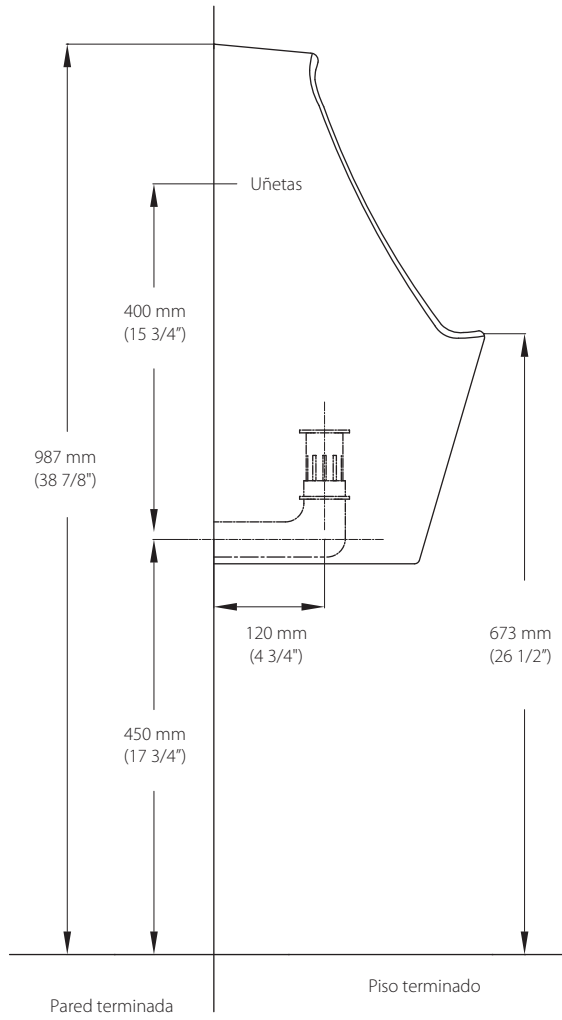

# Manual de instalación Ecozero

HERRAMIENTAS NECESARIAS PARA INSTALACIÓN (NO INCLUIDAS):

Cómo reemplazar la válvula key

## VISTA LATERAL

## VISTA POSTERIOR