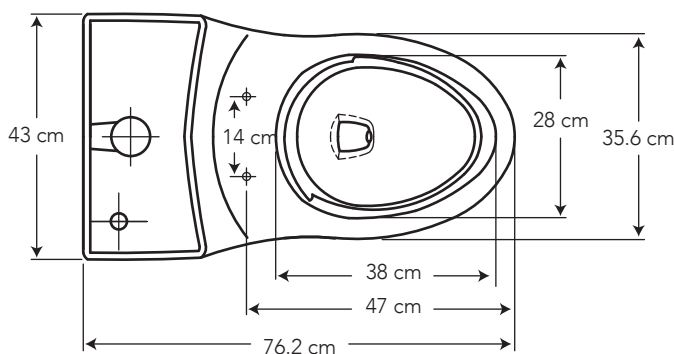

## CARACTERÍSTICAS

- Material: Cerámica sanitaria
- Tipo: Inodoro alargado de una pieza
- Incluye: Asiento slow down
- Consumo de Agua: 6 litros por descarga
- Presión de agua recomendada: 20 psi (140 kPa) a 80 psi (550 kPa)
- Distancia: desde la pared hasta el desagüe: 30.5 cm
- Vida útil sensor: 40.000 ciclos

## ESPECIFICACIONES

	• Consumo de agua:	6 litros
	• Peso del inodoro:	33.2 kg
	• Espesor mínimo de cerámica:	0.6 cm
	• Tolerancia dimensional:	± 3% < 20 cm ± 5% > 20 cm
	• Nivel mínimo agua en el tanque:	11.5 cm
	• Instalación:	30.5 cm al piso
	• Altura sello:	5.6 cm
	• Diámetro-Trampa:	4.7 cm
	• Superficie de agua:	19.5 cm x 15.5 cm