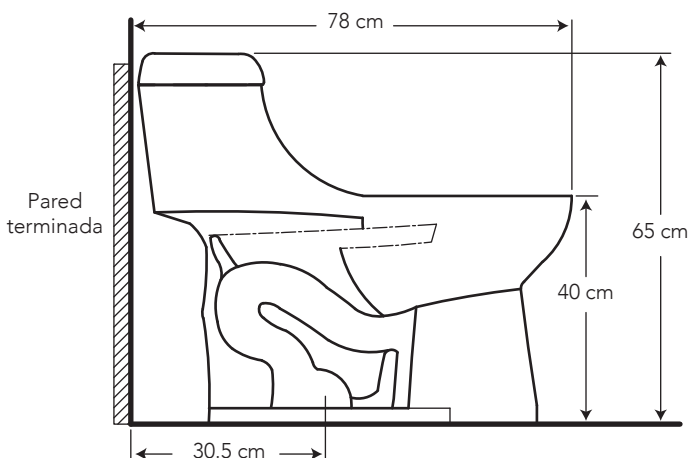

## CARACTERÍSTICAS

- Material: Cerámica sanitaria
- Tipo: Inodoro alargado de una pieza
- Incluye: Asiento slow down
- Consumo de Agua: 6 litros por descarga
- Presión de agua recomendada: 20 psi (140 kPa) a 80 psi (550 kPa)
- Distancia: desde la pared hasta el desagüe: 30.5 cm
- Vida útil sensor: 40.000 ciclos

## ESPECIFICACIONES

	• Consumo de agua:	6 litros
	• Peso del inodoro:	33.2 kg
	• Espesor mínimo de cerámica:	0.6 cm
	• Tolerancia dimensional:	± 3% < 20 cm ± 5% > 20 cm
	• Nivel mínimo agua en el tanque:	11.5 cm
	• Instalación:	30.5 cm al piso
	• Altura sello:	5.6 cm
	• Diámetro-Trampa:	4.7 cm
	• Superficie de agua:	19.5 cm x 15.5 cm