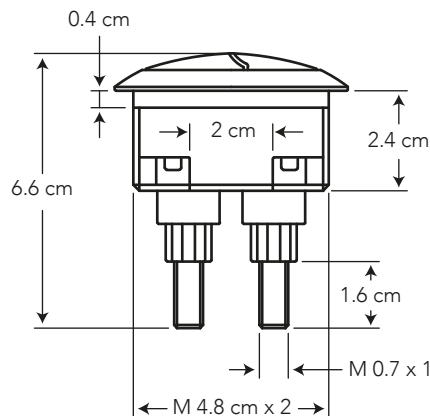

Cromo

306

BOTÓN DUAL FLUSH REDONDO

COD. SP0037760001BO

MEDIDAS:
ø 5.6 x 6.6 cm

Botón de doble descarga para
inodoros.

CARACTERÍSTICAS

Material:	ABS cromado de alta resistencia
Peso:	35.5 gramos
Tipo:	Doble descarga
Forma:	Redondo