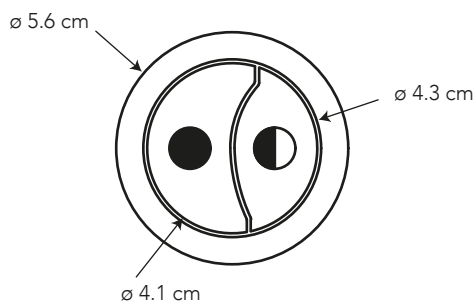

Cromo

306

BOTÓN DUAL FLUSH REDONDO

COD. SP0037760001BO

MEDIDAS:
ø 5.6 x 6.6 cm

Botón de doble descarga para
inodoros.

CARACTERÍSTICAS

Material:	ABS cromado de alta resistencia
Peso:	35.5 gramos
Tipo:	Doble descarga
Forma:	Redondo