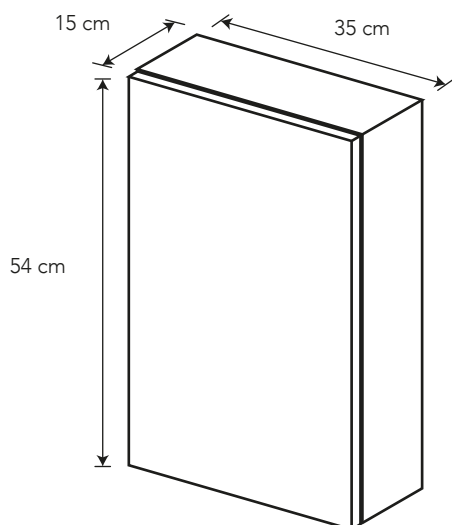

CUMPLE CON NORMA

- Cumple con la norma DIN EN-312, ANSI
  A208.1-2009