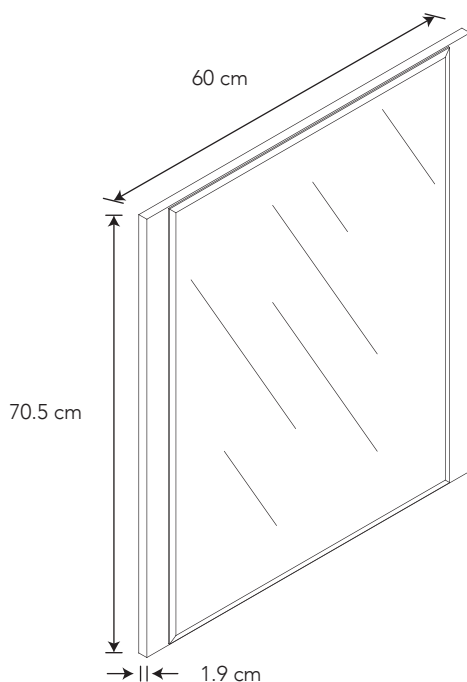

ESPEJO ALBA 70

COD. SCBL87340001CB

MEDIDAS:
1.9 x 60 x 70.5 cm

Elemento decorativo que convierte tu espacio de baño en un lugar donde las texturas son protagonistas.

COLORES

Alba

CARACTERÍSTICAS

Material: Tablero Aglomerado melamínico de 15 mm de espesor, protegido con borde de PVC de 2 mm

Dureza: Alta resistencia al rayado

Impermeabilidad: Su superficie microporosa lo protege de la humedad

Resistente a las manchas: Espejo pulido de 4 mm de espesor con bisel de 10 mm, de fácil limpieza

CUMPLE CON NORMA

- Norma NTE INEN 2705, Vidrio para la edificación. Espejo plateado de vidrio plano. Requisitos e inspección
- Cumple con la norma DIN EN-312, ANSI A208.1-2009

ESPECIFICACIONES

-  **Peso del espejo:** 7 kg
- **Forma:** rectangular
- **Instalación:** colgado a la pared