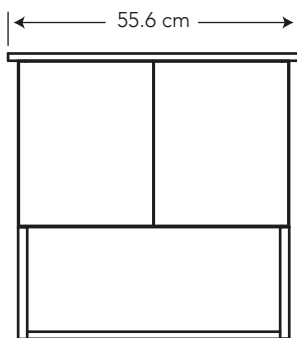

MUEBLE INDUSTRIAL DMOD

COD. SC0059480001CB

MEDIDAS:
50.7 x 55.6 x 60 cm

Convierte tu espacio de baño en un lugar donde las texturas son protagonistas. Posee su amplio espacio de almacenaje.

COLORES

Amaranto

CARACTERÍSTICAS

- Material: Tablero Aglomerado MDF
- Dureza: Alta resistencia al rayado
- Modelo: Mueble suspendido
- Impermeabilidad: Su superficie microporosa lo protege de la humedad
- Resistente a las manchas: Fácil limpieza
- Tolera altas temperaturas: Soporta el contacto con objetos calientes
- Compatible: Con lavamanos Round Slim Faucet, Rivoli Plus, Aria Medium, Giorgio, Livenza, Praga, Reggio, Rotondo Slim, Lugano, Cuadrato Slim

CUMPLE CON NORMA

- Cumple con la norma DIN EN-312, ANSI A208.1-2009

ESPECIFICACIONES

-  • Peso Neto: 19 kg
-  • Resistencia máxima: hasta 40 kg
-  • Resistencia al rayado: ≥ 350 ciclos
-  • Resistencia a la humedad: $< 8 \%$
-  • Densidad: 15 mm = 650 kg/m³
-  • Textura: 3D
-  • Canto: PVC 2 mm para puertas
PVC 0.47 mm para otras piezas