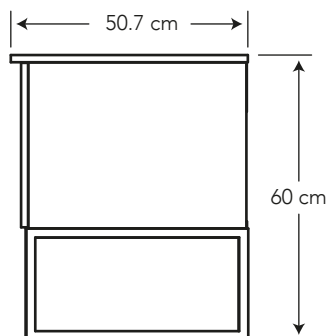

MUEBLE INDUSTRIAL DMOD

COD. SC0059480001CB

MEDIDAS:
50.7 x 55.6 x 60 cm

Convierte tu espacio de baño en un lugar donde las texturas son protagonistas. Posee su amplio espacio de almacenaje.

COLORES

Amaranto

CARACTERÍSTICAS

- Material: Tablero Aglomerado MDF
- Dureza: Alta resistencia al rayado
- Modelo: Mueble suspendido
- Impermeabilidad: Su superficie microporosa lo protege de la humedad
- Resistente a las manchas: Fácil limpieza
- Tolera altas temperaturas: Soporta el contacto con objetos calientes
- Compatible: Con lavamanos Round Slim Faucet, Rivoli Plus, Aria Medium, Giorgio, Livenza, Praga, Reggio, Rotondo Slim, Lugano, Cuadrato Slim

CUMPLE CON NORMA

- Cumple con la norma DIN EN-312, ANSI A208.1-2009

ESPECIFICACIONES

-  • Peso Neto: 19 kg
-  • Resistencia máxima: hasta 40 kg
-  • Resistencia al rayado: ≥ 350 ciclos
-  • Resistencia a la humedad: $< 8 \%$
-  • Densidad: 15 mm = 650 kg/m³
-  • Textura: 3D
-  • Canto: PVC 2 mm para puertas
PVC 0.47 mm para otras piezas