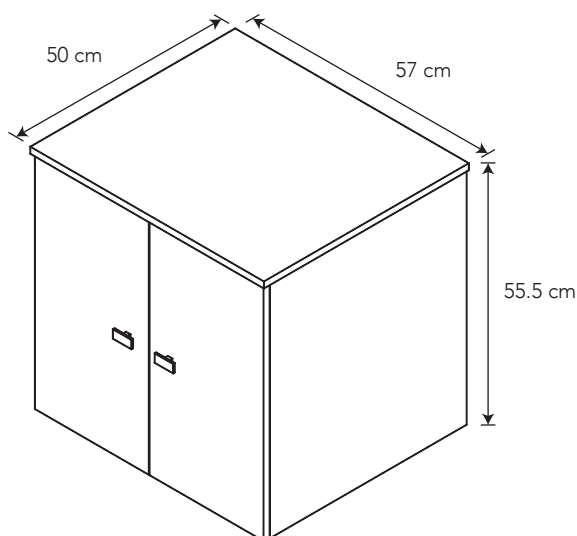

MUEBLE CUBICA SUSPENDIDO ALBA

COD. SCBL52310001CB

MEDIDAS:
50 x 57 x 55.5 cm

Convierte tu espacio de baño en un lugar rústico en donde las texturas son protagonistas. Con su amplio espacio de almacenaje, este hermoso mueble presenta una solución completa.

CUMPLE CON NORMA

- Cumple con la norma DIN EN-312, ANSI A208.1-2009

ESPECIFICACIONES

-  • Peso Neto: 15.9 kg
-  • Peso Bruto: 16.6 kg
-  • Resistencia máxima: hasta 40 kg
-  • Resistencia al rayado: ≥ 350 ciclos
-  • Resistencia a la humedad: $< 8\%$
-  • Densidad: 15 mm = 650 kg/m³
-  • Textura: 3D
-  • Canto: PVC 2 mm para puertas
PVC 0.47 mm para otras piezas