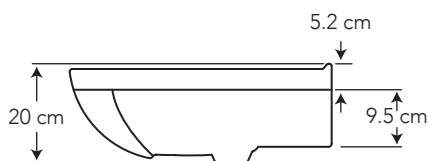

CUMPLE CON NORMA

- Cumple con norma NTE INEN 3082
- Cumple con la norma ASME A112.19.2-2018 / CSA B45.1-18
- Cumple con la norma DIN EN-312, ANSI A208.1-2009

ESPECIFICACIONES

	• Capacidad de agua:	6.3 litros
	• Peso del Lavamanos:	18.5 kg
	• Espesor mínimo de cerámica:	0.6 cm
	• Tolerancia dimensional cerámica:	± 3% > 20 cm, ± 5% < 20 cm
	• Distancia perforaciones:	20.4 cm, 10.2 cm insinuado
	• Resistencia máxima:	hasta 70 kg
	• Resistencia al rayado:	≥ 350 ciclos
	• Resistencia a la humedad:	< 8 %
	• Densidad:	15 mm = 650 kg/m3
	• Textura:	3D
	• Canto:	PVC 2 mm para puertas PVC 0.47 mm para otras piezas