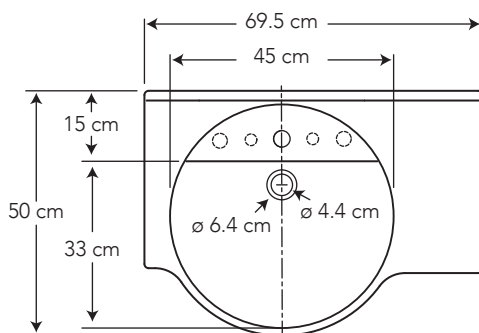

COLORES

Blanco

Bone

Mueble Ocaso

130

733

CARACTERÍSTICAS

- Material:** Cerámica Sanitaria y Tablero Aglomerado MDF
- Tipo:** Lavamanos sobre mueble, preperforado para monomando, 4" y 8"
- Grifería:** Sobre Lavamanos
- Dureza:** Tablero de alta resistencia al rayado
- Modelo:** Mueble suspendido
- Impermeabilidad:** Superficie del tablero microporosa lo protege de la humedad
- Resistente a las manchas:** Fácil limpieza
- Tolera altas temperaturas:** Tablero soporta el contacto con objetos calientes

CUMPLE CON NORMA

- Cumple con norma NTE INEN 3082
- Cumple con la norma ASME A112.19.2-2018 / CSA B45.1-18
- Cumple con la norma DIN EN-312, ANSI A208.1-2009

ESPECIFICACIONES

	• Capacidad de agua:	6.3 litros
	• Peso del Lavamanos:	18.5 kg
	• Espesor mínimo de cerámica:	0.6 cm
	• Tolerancia dimensional cerámica:	± 3% > 20 cm, ± 5% < 20 cm
	• Distancia perforaciones:	20.4 cm, 10.2 cm insinuado
	• Resistencia máxima:	hasta 70 kg
	• Resistencia al rayado:	≥ 350 ciclos
	• Resistencia a la humedad:	< 8 %
	• Densidad:	15 mm = 650 kg/m3
	• Textura:	3D
	• Canto:	PVC 2 mm para puertas PVC 0.47 mm para otras piezas