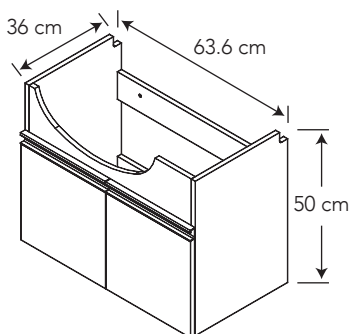

COLORES

Blanco

Bone

Mueble Ocaso

130

733

CARACTERÍSTICAS

- Material:** Cerámica Sanitaria y Tablero Aglomerado MDF
- Tipo:** Lavamanos sobre mueble, preperforado para monomando, 4" y 8"
- Grifería:** Sobre Lavamanos
- Dureza:** Tablero de alta resistencia al rayado
- Modelo:** Mueble suspendido
- Impermeabilidad:** Superficie del tablero microporosa lo protege de la humedad
- Resistente a las manchas:** Fácil limpieza
- Tolera altas temperaturas:** Tablero soporta el contacto con objetos calientes

CUMPLE CON NORMA

- Cumple con norma NTE INEN 3082
- Cumple con la norma ASME A112.19.2-2018 / CSA B45.1-18
- Cumple con la norma DIN EN-312, ANSI A208.1-2009

ESPECIFICACIONES

	• Capacidad de agua:	6.3 litros
	• Peso del Lavamanos:	18.5 kg
	• Espesor mínimo de cerámica:	0.6 cm
	• Tolerancia dimensional cerámica:	± 3% > 20 cm, ± 5% < 20 cm
	• Distancia perforaciones:	20.4 cm, 10.2 cm insinuado
	• Resistencia máxima:	hasta 70 kg
	• Resistencia al rayado:	≥ 350 ciclos
	• Resistencia a la humedad:	< 8 %
	• Densidad:	15 mm = 650 kg/m3
	• Textura:	3D
	• Canto:	PVC 2 mm para puertas PVC 0.47 mm para otras piezas