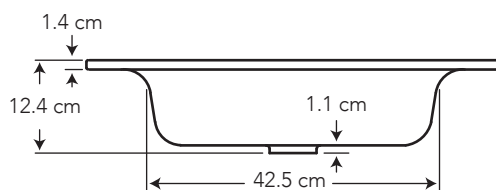

DUBLÍN CON MUEBLE

COD. JCBL52290001CB

MEDIDAS:
34.8 x 59.8 x 41.4 cm

Diseño rectangular de líneas rectas,
que armoniza en todo tipo
de ambientes de baño.

COLORES

Blanco

Mueble Humo

130

CARACTERÍSTICAS

- Material:** Cerámica Sanitaria y Tablero Aglomerado MDF
- Tipo:** Lavamanos cubierta de mueble - institucional
- Grifería:** Sobre el lavamanos
Prepunchado para monomando
Este lavamanos no incluye rebosadero
- Dureza:** Tablero de alta resistencia al rayado
- Modelo:** Mueble suspendido
- Impermeabilidad:** Superficie del tablero microporosa lo protege de la humedad
- Resistente a las manchas:** Fácil limpieza
- Tolera altas temperaturas:** Tablero soporta el contacto con objetos calientes

CUMPLE CON NORMA

- Cumple con norma NTE INEN 3082
- Cumple con la norma ASME A112.19.2-2018 / CSA B45.1-18
- Cumple con la norma DIN EN-312, ANSI A208.1-2009

ESPECIFICACIONES

	• Capacidad de agua:	6.7 litros
	• Peso del Lavamanos:	8.3 kg
	• Peso del Mueble:	11.7 kg
	• Espesor mínimo de cerámica:	0.6 cm
	• Tolerancia dimensional cerámica: ± 3% > 20 cm, ± 5% < 20 cm	
	• Resistencia máxima:	hasta 70 kg
	• Resistencia al rayado:	≥ 350 ciclos
	• Resistencia a la humedad:	< 8 %
	• Densidad:	15 mm = 650 kg/m3
	• Textura:	3D
	• Canto:	PVC 2 mm para puertas PVC 0.47 mm para otras piezas