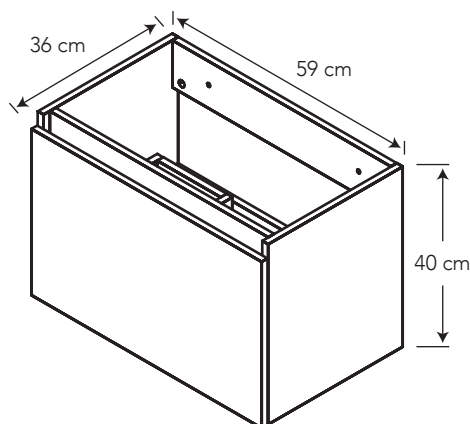

DUBLÍN CON MUEBLE

COD. JCBL52290001CB

MEDIDAS:
34.8 x 59.8 x 41.4 cm

Diseño rectangular de líneas rectas,
que armoniza en todo tipo
de ambientes de baño.

COLORES

Blanco

Mueble Humo

130

CARACTERÍSTICAS

- Material:** Cerámica Sanitaria y Tablero Aglomerado MDF
- Tipo:** Lavamanos cubierta de mueble - institucional
- Grifería:** Sobre el lavamanos
Prepunchado para monomando
Este lavamanos no incluye rebosadero
- Dureza:** Tablero de alta resistencia al rayado
- Modelo:** Mueble suspendido
- Impermeabilidad:** Superficie del tablero microporosa lo protege de la humedad
- Resistente a las manchas:** Fácil limpieza
- Tolera altas temperaturas:** Tablero soporta el contacto con objetos calientes

CUMPLE CON NORMA

- Cumple con norma NTE INEN 3082
- Cumple con la norma ASME A112.19.2-2018 / CSA B45.1-18
- Cumple con la norma DIN EN-312, ANSI A208.1-2009

ESPECIFICACIONES

	• Capacidad de agua:	6.7 litros
	• Peso del Lavamanos:	8.3 kg
	• Peso del Mueble:	11.7 kg
	• Espesor mínimo de cerámica:	0.6 cm
	• Tolerancia dimensional cerámica: ± 3% > 20 cm, ± 5% < 20 cm	
	• Resistencia máxima:	hasta 70 kg
	• Resistencia al rayado:	≥ 350 ciclos
	• Resistencia a la humedad:	< 8 %
	• Densidad:	15 mm = 650 kg/m3
	• Textura:	3D
	• Canto:	PVC 2 mm para puertas PVC 0.47 mm para otras piezas