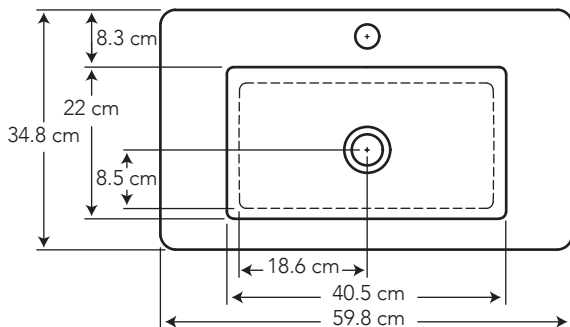

DUBLÍN CON MUEBLE

COD. JCBL52290001CB

MEDIDAS:
34.8 x 59.8 x 41.4 cm

Diseño rectangular de líneas rectas,
que armoniza en todo tipo
de ambientes de baño.

COLORES

Blanco

Mueble Humo

130

CARACTERÍSTICAS

- Material:** Cerámica Sanitaria y Tablero Aglomerado MDF
- Tipo:** Lavamanos cubierta de mueble - institucional
- Grifería:** Sobre el lavamanos
Prepunchado para monomando
Este lavamanos no incluye rebosadero
- Dureza:** Tablero de alta resistencia al rayado
- Modelo:** Mueble suspendido
- Impermeabilidad:** Superficie del tablero microporosa lo protege de la humedad
- Resistente a las manchas:** Fácil limpieza
- Tolera altas temperaturas:** Tablero soporta el contacto con objetos calientes

CUMPLE CON NORMA

- Cumple con norma NTE INEN 3082
- Cumple con la norma ASME A112.19.2-2018 / CSA B45.1-18
- Cumple con la norma DIN EN-312, ANSI A208.1-2009

ESPECIFICACIONES

	• Capacidad de agua:	6.7 litros
	• Peso del Lavamanos:	8.3 kg
	• Peso del Mueble:	11.7 kg
	• Espesor mínimo de cerámica:	0.6 cm
	• Tolerancia dimensional cerámica: ± 3% > 20 cm, ± 5% < 20 cm	
	• Resistencia máxima:	hasta 70 kg
	• Resistencia al rayado:	≥ 350 ciclos
	• Resistencia a la humedad:	< 8 %
	• Densidad:	15 mm = 650 kg/m3
	• Textura:	3D
	• Canto:	PVC 2 mm para puertas PVC 0.47 mm para otras piezas