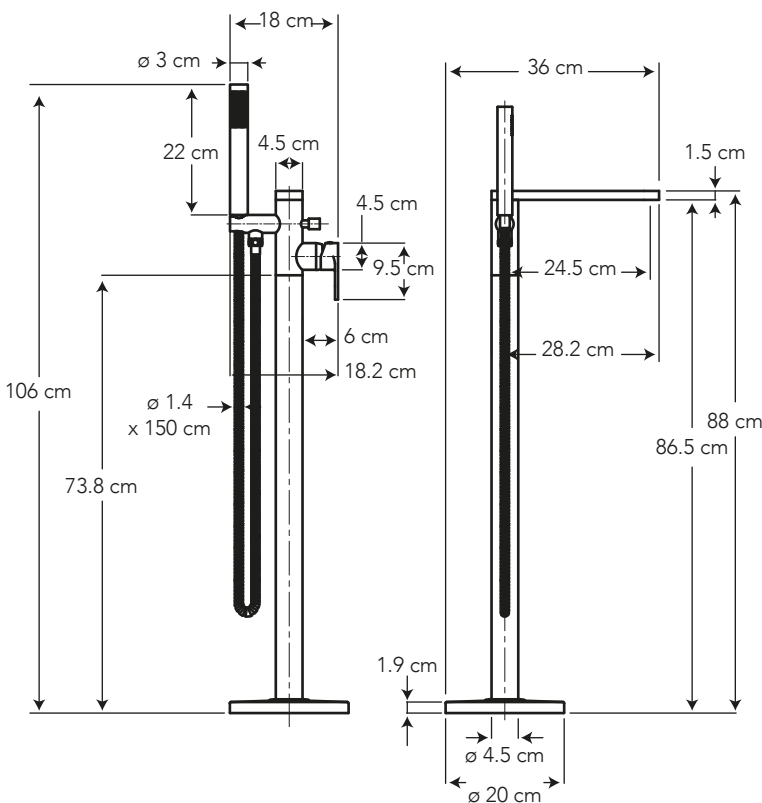

RUBÍ MONOMANDO PARA TINA FREE STANDING

COD. SG0089763061CW

MEDIDAS:
36 x 20 x 106 cm

Diseño estilizado que aporta elegancia
al ambiente de baño.

COLORES

Cromo

Cero defectos estéticos

306

CARACTERÍSTICAS

- Material: Latón
- Aireador: Neoperl – marca líder en el mercado
- Cartucho: Cerámico de 35 mm SEDAL de cierre hermético (monomando) – marca líder
- Presión de agua recomendada: 20 psi (140 kPa) a 125 psi (860 kPa)
- Consumo de Agua:
 - Cuerpo: 15 litros por minuto mínimo
 - Ducha de mano: 9.5 litros por minuto máximo
- Vida útil del cartucho: 500.000 ciclos (excede la norma)

CUMPLE CON NORMA

- Cumple con norma NTE - INEN 3123 basada en la norma ASME 112.18.1 - 2012

ESPECIFICACIONES

¿QUÉ INCLUYE?

- Ducha de mano de ABS cromado
- Manguera flexible de 150 cm

BENEFICIOS

- Mayor durabilidad al estar fabricado en latón, debido a que cuenta con una aleación de cobre más zinc.
- Con sistema de aireador que regula el consumo de agua y brinda un chorro espumoso agradable al tacto y a la vista.
- Compatibilidad de componentes nos permite asegurar el stock de repuestos.
- Producto sometido a estrictas pruebas de salinidad realizadas en nuestros laboratorios garantizando que el producto no se oxide en un ambiente húmedo.
- Grifería probada a 500 psi por un minuto para garantizar la calidad del producto en situaciones de golpes puntuales de aumento brusco de la presión de agua.
- Tiene un pico para el llenado de la bañera, pero también cuenta con una regadera de mano, que brinda un alto nivel de comodidad al usuario.
- Mayor seguridad ya que el sistema de anclaje al piso permite que la grifería quede firme y no se tambalee.
- No es tóxico gracias a su bajo contenido de plomo requerido por norma.