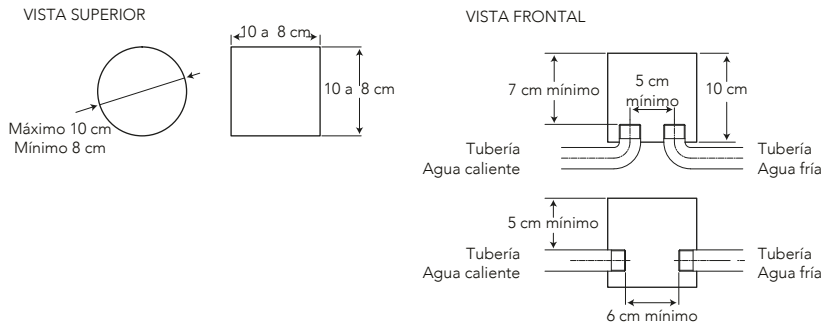

RUBÍ MONOMANDO PARA TINA FREE STANDING

COD. SG0089763061CW

MEDIDAS:
36 x 20 x 106 cm

Diseño estilizado que aporta elegancia
al ambiente de baño.

COLORES

Cromo

Cero defectos estéticos

306

CARACTERÍSTICAS

- Material: Latón
- Aireador: Neoperl – marca líder en el mercado
- Cartucho: Cerámico de 35 mm SEDAL de cierre hermético (monomando) – marca líder
- Presión de agua recomendada: 20 psi (140 kPa) a 125 psi (860 kPa)
- Consumo de Agua:
 - Cuerpo: 15 litros por minuto mínimo
 - Ducha de mano: 9.5 litros por minuto máximo
- Vida útil del cartucho: 500.000 ciclos (excede la norma)

CUMPLE CON NORMA

- Cumple con norma NTE - INEN 3123 basada en la norma ASME 112.18.1 - 2012

ESPECIFICACIONES

¿QUÉ INCLUYE?

- Ducha de mano de ABS cromado
- Manguera flexible de 150 cm

BENEFICIOS

- Mayor durabilidad al estar fabricado en latón, debido a que cuenta con una aleación de cobre más zinc.
- Con sistema de aireador que regula el consumo de agua y brinda un chorro espumoso agradable al tacto y a la vista.
- Compatibilidad de componentes nos permite asegurar el stock de repuestos.
- Producto sometido a estrictas pruebas de salinidad realizadas en nuestros laboratorios garantizando que el producto no se oxide en un ambiente húmedo.
- Grifería probada a 500 psi por un minuto para garantizar la calidad del producto en situaciones de golpes puntuales de aumento brusco de la presión de agua.
- Tiene un pico para el llenado de la bañera, pero también cuenta con una regadera de mano, que brinda un alto nivel de comodidad al usuario.
- Mayor seguridad ya que el sistema de anclaje al piso permite que la grifería quede firme y no se tambalee.
- No es tóxico gracias a su bajo contenido de plomo requerido por norma.