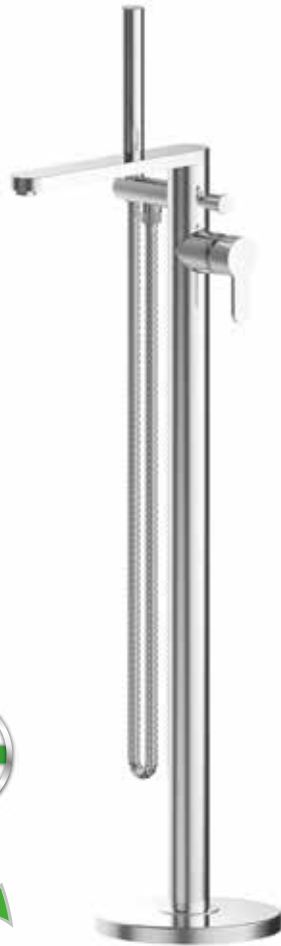

RUBÍ MONOMANDO PARA TINA FREE STANDING

COD. SG0089763061CW

MEDIDAS:
36 x 20 x 106 cm

Diseño estilizado que aporta elegancia
al ambiente de baño.

COLORES

Cromo

Cero defectos estéticos

306

CARACTERÍSTICAS

- Material: Latón
- Aireador: Neoperl – marca líder en el mercado
- Cartucho: Cerámico de 35 mm SEDAL de cierre hermético (monomando) – marca líder
- Presión de agua recomendada: 20 psi (140 kPa) a 125 psi (860 kPa)
- Consumo de Agua:
 - Cuerpo: 15 litros por minuto mínimo
 - Ducha de mano: 9.5 litros por minuto máximo
- Vida útil del cartucho: 500.000 ciclos (excede la norma)

CUMPLE CON NORMA

- Cumple con norma NTE - INEN 3123 basada en la norma ASME 112.18.1 - 2012

ESPECIFICACIONES

¿QUÉ INCLUYE?

- Ducha de mano de ABS cromado
- Manguera flexible de 150 cm

BENEFICIOS

- Mayor durabilidad al estar fabricado en latón, debido a que cuenta con una aleación de cobre más zinc.
- Con sistema de aireador que regula el consumo de agua y brinda un chorro espumoso agradable al tacto y a la vista.
- Compatibilidad de componentes nos permite asegurar el stock de repuestos.
- Producto sometido a estrictas pruebas de salinidad realizadas en nuestros laboratorios garantizando que el producto no se oxide en un ambiente húmedo.
- Grifería probada a 500 psi por un minuto para garantizar la calidad del producto en situaciones de golpes puntuales de aumento brusco de la presión de agua.
- Tiene un pico para el llenado de la bañera, pero también cuenta con una regadera de mano, que brinda un alto nivel de comodidad al usuario.
- Mayor seguridad ya que el sistema de anclaje al piso permite que la grifería quede firme y no se tambalee.
- No es tóxico gracias a su bajo contenido de plomo requerido por norma.