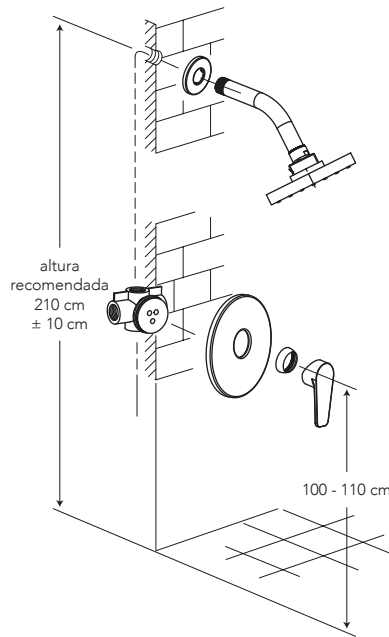

REGADERA CUADRADA MEDIUM ABS 10 cm CON BRAZO DE DUCHA

COD. SG0066153061CW

MEDIDAS:
21.4 x 10 x 12 cm

Práctica regadera cuadrada para cuartos de baño que armoniza con diversos espacios.

COLORES

Cromo

Cero defectos estéticos

306

CARACTERÍSTICAS

Material: Cabeza de regadera de ABS, brazo de latón de alta resistencia y cobertor de acero inoxidable 304

Caída de agua: Chorro tipo lluvia con restrictor de caudal

Presión de agua recomendada: 140 kPa (20 psi) a 860 kPa (125 psi)

ESPECIFICACIONES

Recomendaciones importantes:

1. La conexión al techo o pared (con brazo) debe hacerse con conectores metálicos (evitar las conexiones plásticas).
2. Es indispensable purgar la red de suministro de agua antes de la instalación.
3. La altura recomendada de instalación vertical desde el piso terminado hasta la regadera es de 210 cm \pm 10 cm.