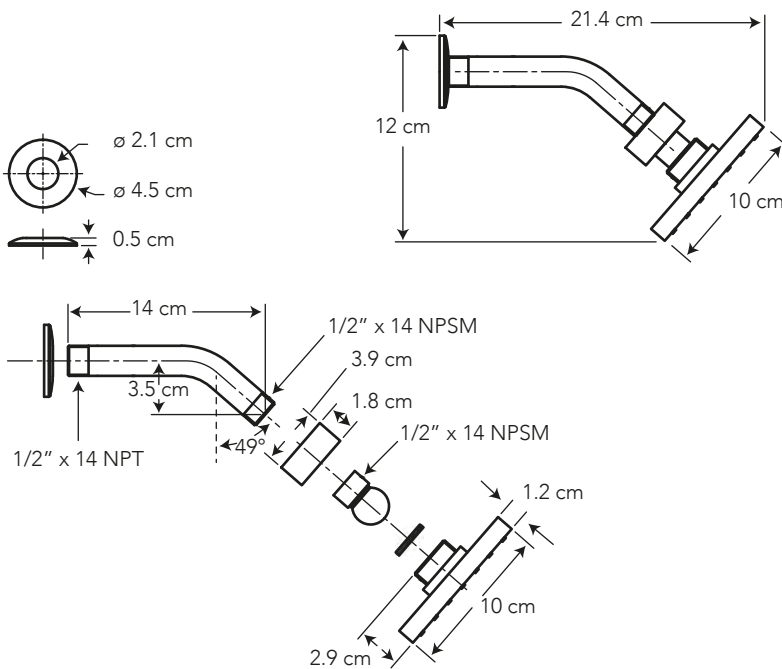

REGADERA CUADRADA MEDIUM ABS 10 cm CON BRAZO DE DUCHA

COD. SG0066153061CW

MEDIDAS:
21.4 x 10 x 12 cm

Práctica regadera cuadrada para cuartos de baño que armoniza con diversos espacios.

COLORES

Cromo

Cero defectos estéticos

306

CARACTERÍSTICAS

Material: Cabeza de regadera de ABS, brazo de latón de alta resistencia y cobertor de acero inoxidable 304

Caída de agua: Chorro tipo lluvia con restrictor de caudal

Presión de agua recomendada: 140 kPa (20 psi) a 860 kPa (125 psi)

ESPECIFICACIONES

Recomendaciones importantes:

1. La conexión al techo o pared (con brazo) debe hacerse con conectores metálicos (evitar las conexiones plásticas).
2. Es indispensable purgar la red de suministro de agua antes de la instalación.
3. La altura recomendada de instalación vertical desde el piso terminado hasta la regadera es de 210 cm \pm 10 cm.