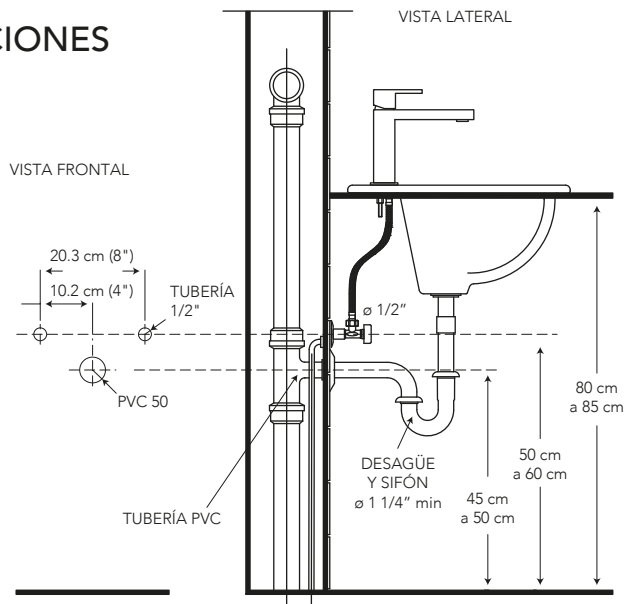

ESPECIFICACIONES

BENEFICIOS

- Mayor durabilidad al estar fabricado en latón, debido a que cuenta con una aleación de cobre más zinc.
- Un chorro de agua espumante brinda relajación al usuario.
- Manilla monomando ofrece comodidad al usuario y facilita la mezcla de agua.
- Compatibilidad de componentes nos permite asegurar el stock de repuestos.
- Diseño elegante y moderno que armoniza con todos los estilos de baño. Producto versátil puede ser instalado con diferentes modelos de lavamanos tipo fuente, empotrados y de colgar.
- Producto sometido a estrictas pruebas de salinidad realizadas en nuestros laboratorios garantizando que el producto no se oxide en un ambiente húmedo.
- Grifería probada a 500 psi por un minuto para garantizar la calidad del producto en situaciones de golpes puntuales de aumento brusco de la presión de agua.
- No es tóxico gracias a su bajo contenido de plomo requerido por norma, garantizando que el agua es apta para el consumo.

CUIDADOS Y LIMPIEZA

- Se recomienda el uso de agua y jabón suave para el mantenimiento regular del producto. Evitar elementos abrasivos, ácidos o disolventes.
- Puede encontrar consejos y tips en Baño OK, mantenimiento fácil para tu equipo de baño.

GARANTÍA

BRIGGS garantiza que sus productos están libres de defectos de fabricación, a partir de la fecha de compra del producto, conforme a los períodos adjuntos:

- Grifería y Broncería: De por vida para el cuerpo principal y acabado en cromo (306). En todos los otros acabados que no sean cromo, cinco (5) años.
- Repuestos de Grifería y Broncería: Dos (2) años. Son las partes internas/externas de la grifería, que están expuestas al desgaste natural por el uso y se adquieren a manera de reposición, para mantenimiento preventivo y/o sustitución de las partes. Por ejemplo: cartuchos, aireadores, manillas, empaques, picos de cocina, duchadores de mano, mangueras, kits de instalación (tuercas, tornillos, arandelas, etc), conectores universales, entre otros.

¿QUÉ INCLUYE?

Aireador dirigible,
herramienta para
aireador

SERVICIO AL CLIENTE

1-800-783337

CUSTOMER SERVICE