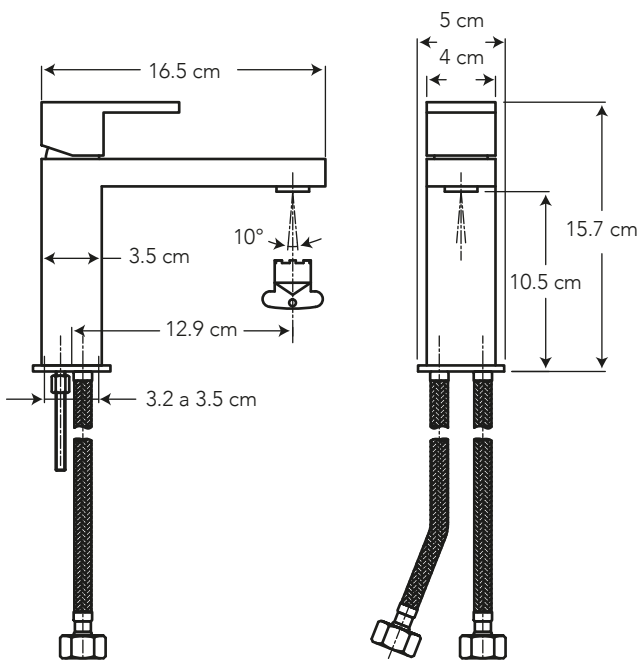

PARIS NEGRA

MONOMANDO

BAJO PARA LAVAMANOS

COD. SG0087570161CW

MEDIDAS:
16.5 x 5 x 15.7 cm

Elegancia, diseño y color en un sólo producto, su acabado mate con su aplique de fibra de carbono darán un estilo especial a tu baño.

COLORES

Negro mate

Cero defectos estéticos

016

CARACTERÍSTICAS

- Material: Latón
- Aireador: Neoperl – marca líder en el mercado
- Cartucho: Cerámico de 25 mm SEDAL de cierre hermético (monomando) – marca líder
- Presión de agua recomendada:
20 psi (140 kPa) a 125 psi (860 kPa)
- Consumo de Agua:
5.7 litros por minuto / 1.5 gpm a 60 psi
- Vida útil del cartucho:
500.000 ciclos