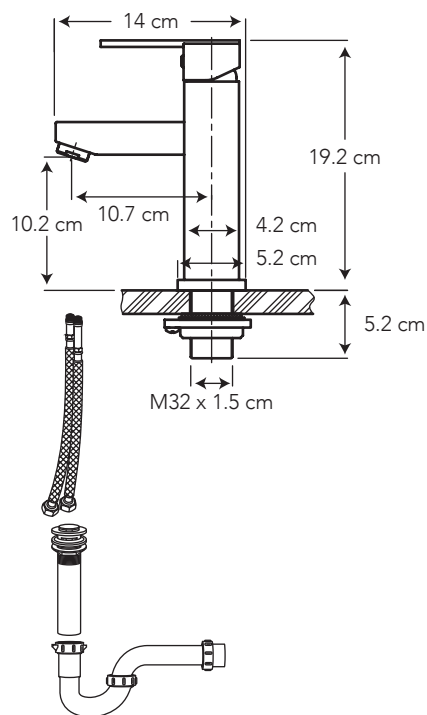

LIVORNO INOX MONOMANDO PARA LAVAMANOS

MEDIDAS: 14 x 5.2 x 19.2 cm

COD. SG0082095151CW

Un toque especial
de elegancia y
sobriedad para su
ambiente de baño.

CARACTERÍSTICAS

- Material: Acero Inoxidable 304
- Aireador: Neoperl – marca líder en el mercado
- Cartucho: Cerámico de 35 mm SEDAL de cierre hermético (monomando) – marca mundial
- Presión de agua recomendada:
20 psi (140 kPa) a 125 psi (860 kPa)
- Consumo de Agua:
8.3 litros por minuto / 2.2 gpm
- Vida útil del cartucho:
500.000 ciclos

DESAGÜE 1 1/4" BRONCE PUSH BUTTON
COD. SC0016963061BO

SIFÓN 1 1/4" DE BRONCE CON ACOPL
COD. SC0020074021BO

2 MANGUERAS MONOMANDO 16"
COD. SG0062890001BO

ESPECIFICACIONES

BENEFICIOS

- Gran durabilidad por estar fabricado de acero inoxidable 304.
- Un chorro de agua espumante brinda relajación al usuario.
- Manilla monomando ofrece comodidad al usuario y facilita la mezcla de agua.
- Compatibilidad de componentes nos permite asegurar el stock de repuestos.
- Diseño moderno de líneas rectas, armoniza con todos los estilos de baño. Producto versátil puede ser instalado con diferentes modelos de lavamanos tipo fuente, empotrados y de colgar.
- Producto sometido a estrictas pruebas de salinidad realizadas en nuestros laboratorios garantizando que el producto no se oxide en un ambiente húmedo.
- Grifería probada a 500 psi por un minuto para garantizar la calidad del producto en situaciones de golpes puntuales de aumento brusco de la presión de agua.
- No es tóxico gracias a su material, tiene 0% contenido de plomo, garantizando que el agua es apta para el consumo.