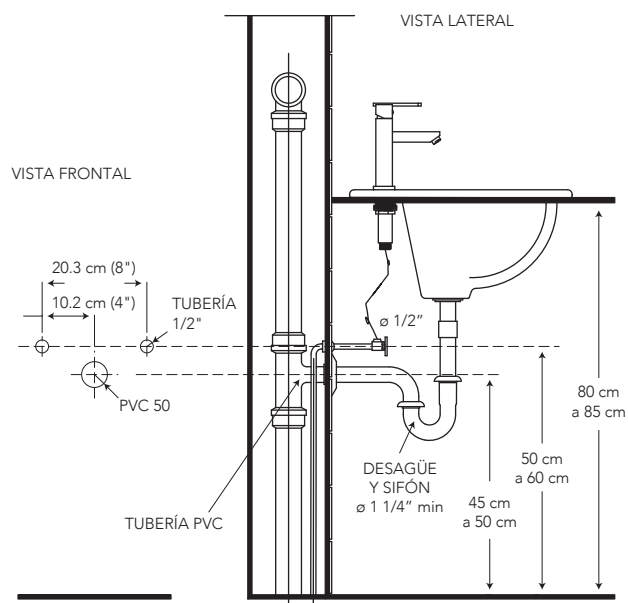

LIVORNO INOX MONOMANDO PARA LAVAMANOS

MEDIDAS: 14 x 5.2 x 19.2 cm

COD. SG0082095151CW

Un toque especial
de elegancia y
sobriedad para su
ambiente de baño.

CARACTERÍSTICAS

- Material: Acero Inoxidable 304
- Aireador: Neoperl – marca líder en el mercado
- Cartucho: Cerámico de 35 mm SEDAL de cierre hermético (monomando) – marca mundial
- Presión de agua recomendada:
20 psi (140 kPa) a 125 psi (860 kPa)
- Consumo de Agua:
8.3 litros por minuto / 2.2 gpm
- Vida útil del cartucho:
500.000 ciclos

DESAGÜE 1 1/4" BRONCE PUSH BUTTON
COD. SC0016963061BO

SIFÓN 1 1/4" DE BRONCE CON ACOPL
COD. SC0020074021BO

2 MANGUERAS MONOMANDO 16"
COD. SG0062890001BO

ESPECIFICACIONES

BENEFICIOS

- Gran durabilidad por estar fabricado de acero inoxidable 304.
- Un chorro de agua espumante brinda relajación al usuario.
- Manilla monomando ofrece comodidad al usuario y facilita la mezcla de agua.
- Compatibilidad de componentes nos permite asegurar el stock de repuestos.
- Diseño moderno de líneas rectas, armoniza con todos los estilos de baño. Producto versátil puede ser instalado con diferentes modelos de lavamanos tipo fuente, empotrados y de colgar.
- Producto sometido a estrictas pruebas de salinidad realizadas en nuestros laboratorios garantizando que el producto no se oxide en un ambiente húmedo.
- Grifería probada a 500 psi por un minuto para garantizar la calidad del producto en situaciones de golpes puntuales de aumento brusco de la presión de agua.
- No es tóxico gracias a su material, tiene 0% contenido de plomo, garantizando que el agua es apta para el consumo.