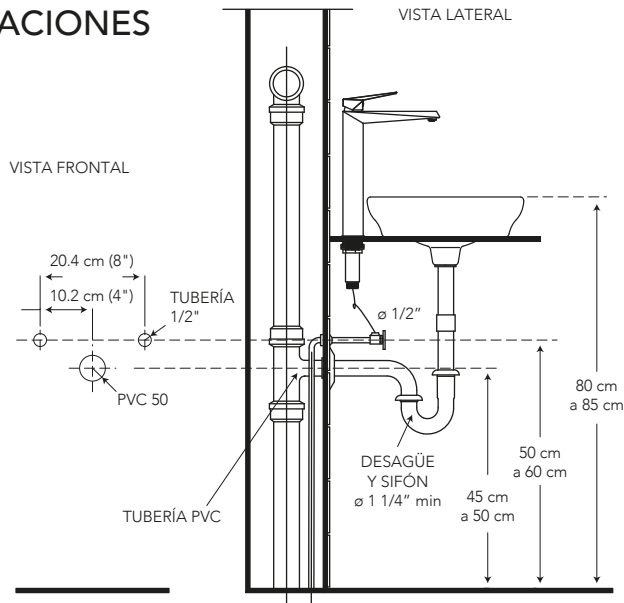

ESPECIFICACIONES

¿QUÉ INCLUYE?

BENEFICIOS

- Mayor durabilidad al estar fabricado en latón, debido a que cuenta con una aleación de cobre más zinc.
- Un chorro de agua espumante brinda relajación al usuario.
- Aireador con direccionador de flujo brinda comodidad al usuario.
- Compatibilidad de componentes nos permite asegurar el stock de repuestos.
- Compatible con aireadores Mikado que reducen el consumo de agua hasta un 80%.
- Producto sometido a estrictas pruebas de salinidad realizadas en nuestros laboratorios garantizando que el producto no se oxide en un ambiente húmedo.
- Grifería probada a 500 psi por un minuto para garantizar la calidad del producto en situaciones de golpes puntuales de aumento brusco de la presión de agua.
- No es tóxico gracias a su bajo contenido de plomo requerido por norma, garantizando que el agua es apta para el consumo.

CUIDADOS Y LIMPIEZA

- Se recomienda el uso de agua y jabón suave para el mantenimiento regular del producto. Evitar elementos abrasivos, ácidos o disolventes.
- El aireador Neoperl no debe utilizarse para aplicaciones de agua caliente superiores a 70 ° C.
- Puede encontrar consejos y tips en Baño OK, mantenimiento fácil para tu equipo de baño.

GARANTÍA

BRIGGS garantiza que sus productos están libres de defectos de fabricación, a partir de la fecha de compra del producto, conforme a los períodos adjuntos:

- Grifería y Broncería: De por vida para el cuerpo principal y acabado en cromo (306). En todos los otros acabados que no sean cromo, cinco (5) años.
- Repuestos de Grifería y Broncería: Dos (2) años. Son las partes internas/externas de la grifería, que están expuestas al desgaste natural por el uso y se adquieren a manera de reposición, para mantenimiento preventivo y/o sustitución de las partes. Por ejemplo: cartuchos, aireadores, manillas, empaques, picos de cocina, duchadores de mano, mangueras, kits de instalación (tuercas, tornillos, arandelas, etc), conectores universales, entre otros.

SERVICIO AL CLIENTE

1-800-783337

CUSTOMER SERVICE