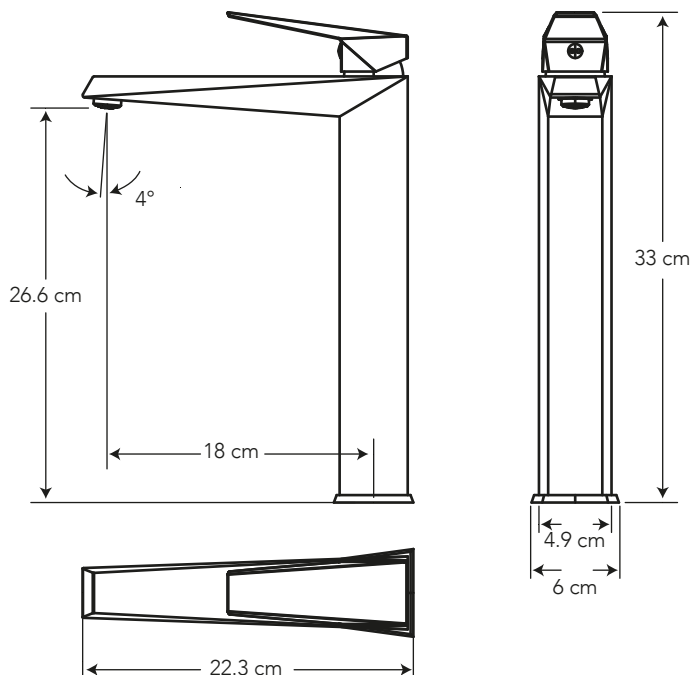

CUMPLE CON NORMA

- Cumple con norma NTE - INEN 3123 basada en la norma ASME 112.18.1 - 2012
- Nuestras mangueras cumplen con norma NTE - INEN 994 y cuentan con certificación cUPC
- Sifón y Desagüe cumplen con norma NTE INEN 2901