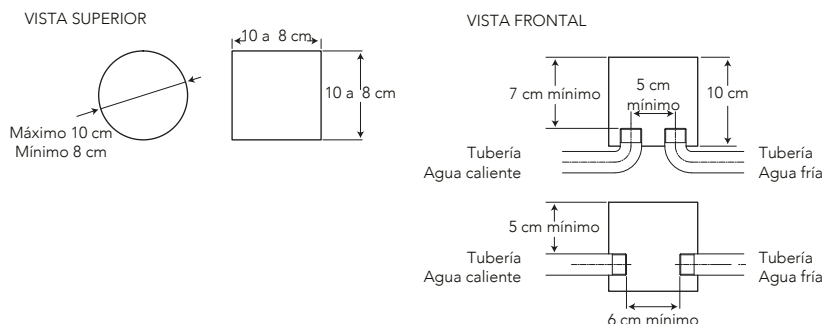

CIRA MONOMANDO PARA TINA FREE STANDING

COD. SG0089753061CW

MEDIDAS:
34.5 x 20 x 117.5 cm

Diseño estilizado que aporta elegancia
al ambiente de baño.

COLORES

Cromo

Cero defectos estéticos

306

CARACTERÍSTICAS

- Material: Latón
- Aireador: Neoperl – marca líder en el mercado
- Cartucho: Cerámico de 40 mm de cierre hermético (monomando)
- Presión de agua recomendada: 20 psi (140 kPa) a 125 psi (860 kPa)
- Consumo de Agua:
Cuerpo: 15 litros por minuto mínimo
Ducha de mano: 9.5 litros por minuto máximo
- Vida útil del cartucho: 500.000 ciclos (excede la norma)

CUMPLE CON NORMA

- Cumple con norma NTE - INEN 3123 basada en la norma ASME 112.18.1 - 2012

ESPECIFICACIONES

¿QUÉ INCLUYE?

- Ducha de mano de ABS cromado
- Manguera flexible de 150 cm

BENEFICIOS

- Mayor durabilidad al estar fabricado en latón, debido a que cuenta con una aleación de cobre más zinc.
- Con sistema de aireador que regula el consumo de agua y brinda un chorro espumoso agradable al tacto y a la vista.
- Compatibilidad de componentes nos permite asegurar el stock de repuestos.
- Producto sometido a estrictas pruebas de salinidad realizadas en nuestros laboratorios garantizando que el producto no se oxide en un ambiente húmedo.
- Grifería probada a 500 psi por un minuto para garantizar la calidad del producto en situaciones de golpes puntuales de aumento brusco de la presión de agua.
- Tiene un pico para el llenado de la bañera, pero también cuenta con una regadera de mano, que brinda un alto nivel de comodidad al usuario.
- Mayor seguridad ya que el sistema de anclaje al piso permite que la grifería quede firme y no se tambalee.
- No es tóxico gracias a su bajo contenido de plomo requerido por norma.