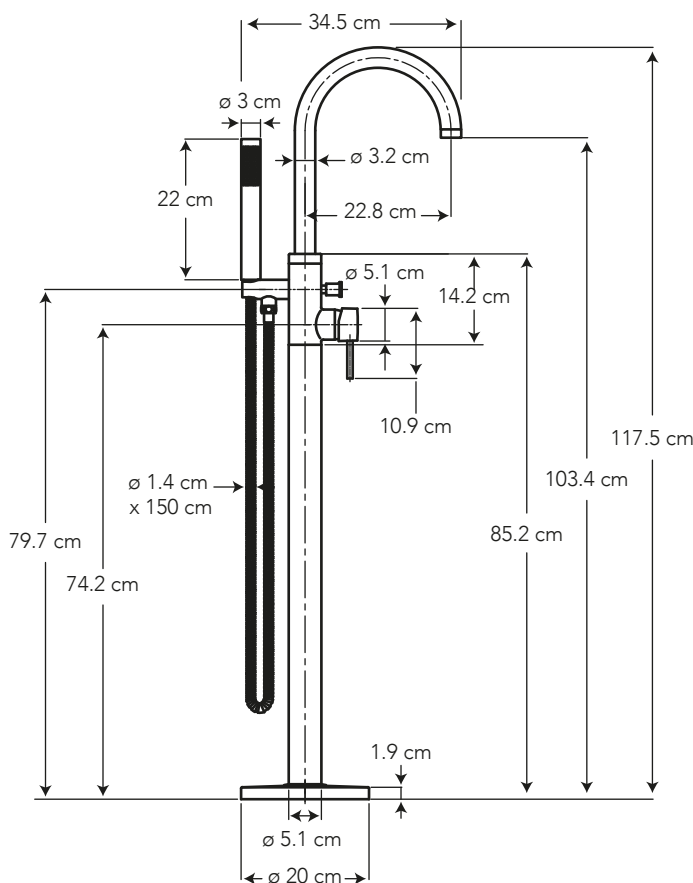

CIRA MONOMANDO PARA TINA FREE STANDING

COD. SG0089753061CW

MEDIDAS:
34.5 x 20 x 117.5 cm

Diseño estilizado que aporta elegancia
al ambiente de baño.

COLORES

Cromo

Cero defectos estéticos

306

CARACTERÍSTICAS

- Material: Latón
- Aireador: Neoperl – marca líder en el mercado
- Cartucho: Cerámico de 40 mm de cierre hermético (monomando)
- Presión de agua recomendada: 20 psi (140 kPa) a 125 psi (860 kPa)
- Consumo de Agua:
Cuerpo: 15 litros por minuto mínimo
Ducha de mano: 9.5 litros por minuto máximo
- Vida útil del cartucho: 500.000 ciclos (excede la norma)

CUMPLE CON NORMA

- Cumple con norma NTE - INEN 3123 basada en la norma ASME 112.18.1 - 2012

ESPECIFICACIONES

¿QUÉ INCLUYE?

- Ducha de mano de ABS cromado
- Manguera flexible de 150 cm

BENEFICIOS

- Mayor durabilidad al estar fabricado en latón, debido a que cuenta con una aleación de cobre más zinc.
- Con sistema de aireador que regula el consumo de agua y brinda un chorro espumoso agradable al tacto y a la vista.
- Compatibilidad de componentes nos permite asegurar el stock de repuestos.
- Producto sometido a estrictas pruebas de salinidad realizadas en nuestros laboratorios garantizando que el producto no se oxide en un ambiente húmedo.
- Grifería probada a 500 psi por un minuto para garantizar la calidad del producto en situaciones de golpes puntuales de aumento brusco de la presión de agua.
- Tiene un pico para el llenado de la bañera, pero también cuenta con una regadera de mano, que brinda un alto nivel de comodidad al usuario.
- Mayor seguridad ya que el sistema de anclaje al piso permite que la grifería quede firme y no se tambalee.
- No es tóxico gracias a su bajo contenido de plomo requerido por norma.