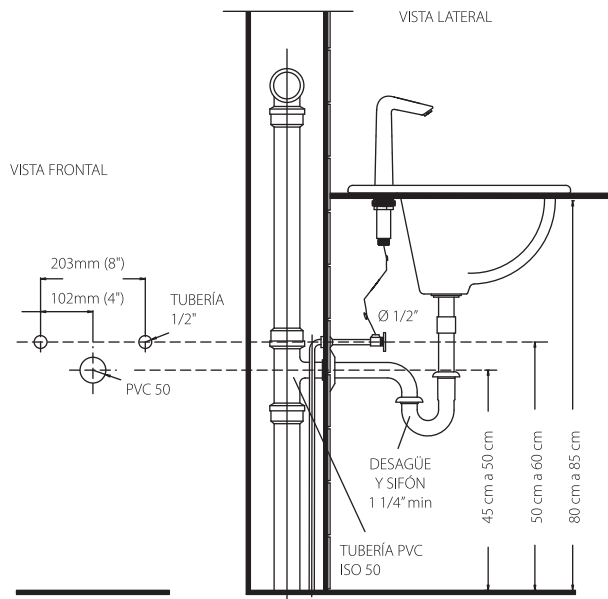

CIRA
SIDE LEVER
HIGH BASIN MIXER /
MONOMANDO LATERAL
ALTO PARA LAVAMANOS

SIZE / MEDIDAS: 15 x 9.9 x 24.8 cm

COD. SG0080723061CW

Moderna, deslumbrante y estilizada

Está fabricada en latón y contiene cartucho cerámico de 35 mm SEDAL de cierre hermético (monomando), garantizando mayor duración, cero goteos y facilidad de accionamiento.

FINISH / ACABADO

306

Consumo de agua: 2.2 GPM máximo a 60 psi

INCLUDED / INCLUYE:

DESAGÜE 1 1/4" BRONZE PUSH BUTTON
COD. SC0016963061BO

SIFÓN 1 1/4" DE BRONZE CON ACOPLE
COD. SC0020074021BO

2 MANGUERAS MONOMANDO 16"
COD. SG0062890001BO