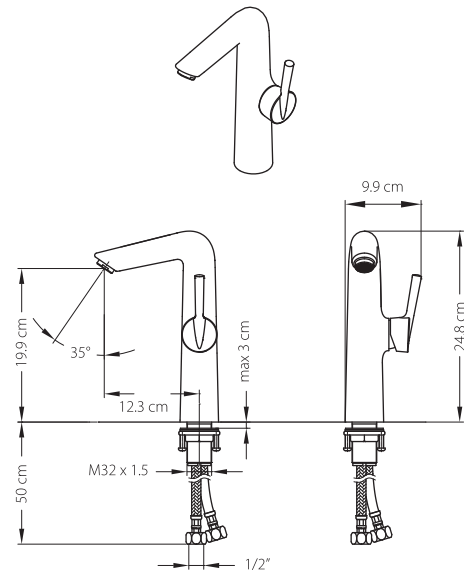

CIRA
SIDE LEVER
HIGH BASIN MIXER /
MONOMANDO LATERAL
ALTO PARA LAVAMANOS

SIZE / MEDIDAS: 15 x 9.9 x 24.8 cm

COD. SG0080723061CW

Moderna, deslumbrante y estilizada

Está fabricada en latón y contiene cartucho cerámico de 35 mm SEDAL de cierre hermético (monomando), garantizando mayor duración, cero goteos y facilidad de accionamiento.

FINISH / ACABADO

306

Consumo de agua: 2.2 GPM máximo a 60 psi

INCLUDED / INCLUYE:

DESAGÜE 1 1/4" BRONZE PUSH BUTTON
COD. SC0016963061BO

SIFÓN 1 1/4" DE BRONZE CON ACOPLE
COD. SC0020074021BO

2 MANGUERAS MONOMANDO 16"
COD. SG0062890001BO