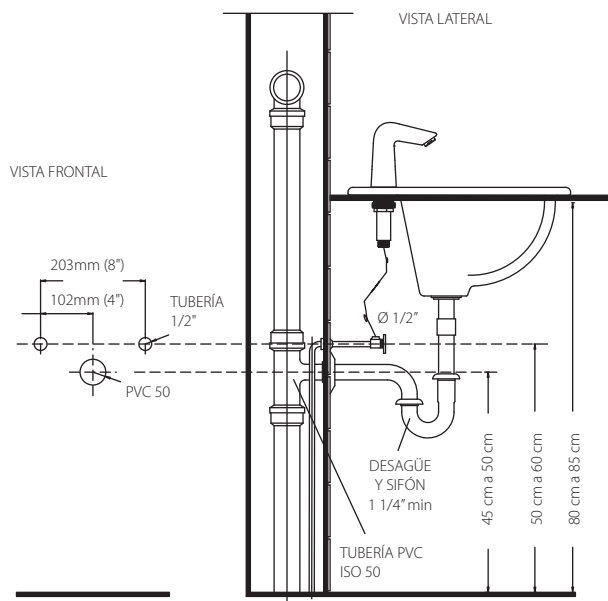

**CIRA**  
SIDE LEVER  
BASIN MIXER /  
MONOMANDO LATERAL  
PARA LAVAMANOS

SIZE / MEDIDAS: 12.8 x 9.9 x 12.8 cm

COD. SG0080733061CW

Moderna, deslumbrante y estilizada

Está fabricada en latón y contiene cartucho cerámico de 35 mm SEDAL de cierre hermético (monomando), garantizando mayor duración, cero goteos y facilidad de accionamiento.

FINISH / ACABADO

306

Consumo de agua: 2.2 GPM máximo a 60 psi

INCLUDED / INCLUYE:

DESAGÜE 1 1/4" BRONZE PUSH BUTTON  
COD. SC0016963061BO

SIFÓN 1 1/4" DE BRONZE CON ACOPLÉ  
COD. SC0020074021BO

2 MANGUERAS MONOMANDO 16"  
COD. SG0062890001BO