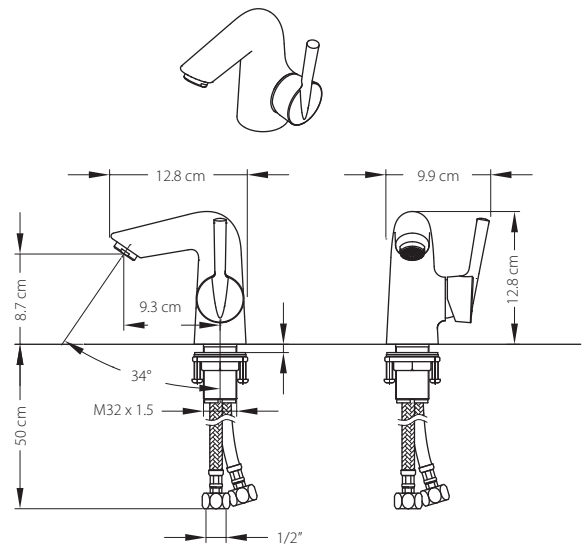

**CIRA**  
SIDE LEVER  
BASIN MIXER /  
MONOMANDO LATERAL  
PARA LAVAMANOS

SIZE / MEDIDAS: 12.8 x 9.9 x 12.8 cm

COD. SG0080733061CW

Moderna, deslumbrante y estilizada

Está fabricada en latón y contiene cartucho cerámico de 35 mm SEDAL de cierre hermético (monomando), garantizando mayor duración, cero goteos y facilidad de accionamiento.

FINISH / ACABADO

306

Consumo de agua: 2.2 GPM máximo a 60 psi

INCLUDED / INCLUYE:

DESAGÜE 1 1/4" BRONZE PUSH BUTTON  
COD. SC0016963061BO

SIFÓN 1 1/4" DE BRONZE CON ACOPLÉ  
COD. SC0020074021BO

2 MANGUERAS MONOMANDO 16"  
COD. SG0062890001BO