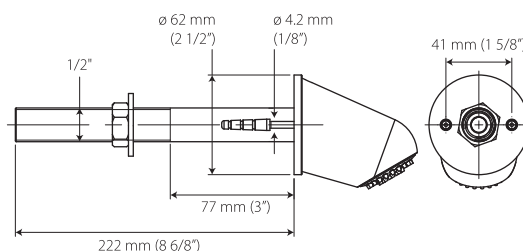

**BRIGGSMATIC**  
BRIGGSMATIC TOUCH  
ANTIVANDAL SHOWER /  
BRIGGSMATIC TOUCH  
DUCHA ANTIVÁNDALICA

SHOWER HEAD SIZE / MEDIDA REGADERA:  $\varnothing$  4.1 cm

COD. CG0080613061CW

Grifería electrónica para agua fría. Funciona por conexión eléctrica con transformador de 110 a 9 voltios. Está fabricada en latón garantizando mayor duración. Mayor higiene porque no tiene contacto con la grifería. El agua se acciona automáticamente al estar en el área del sensor.

Uso: Áreas públicas y Alta Seguridad

FINISH / ACABADO

306

Consumo de agua: 2.5 GPM máximo a 80 psi

INCLUDED / INCLUYE:

SOLENOIDE

NOTE / NOTAS