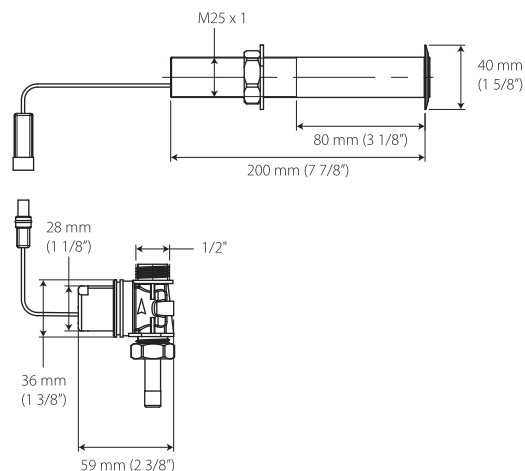

**BRIGGSMATIC**  
BRIGGSMATIC TOUCH  
ANTIVANDAL SHOWER /  
BRIGGSMATIC TOUCH  
DUCHA ANTIVÁNDALICA

SHOWER HEAD SIZE / MEDIDA REGADERA:  $\varnothing$  4.1 cm

COD. CG0080613061CW

Grifería electrónica para agua fría. Funciona por conexión eléctrica con transformador de 110 a 9 voltios. Está fabricada en latón garantizando mayor duración. Mayor higiene porque no tiene contacto con la grifería. El agua se acciona automáticamente al estar en el área del sensor.

Uso: Áreas públicas y Alta Seguridad

FINISH / ACABADO

306

Consumo de agua: 2.5 GPM máximo a 80 psi

INCLUDED / INCLUYE:

SOLENOIDE

NOTE / NOTAS