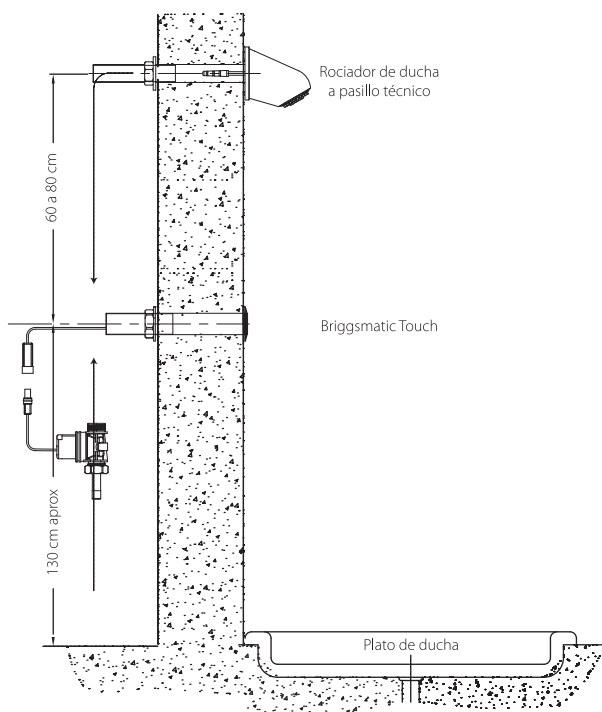

**BRIGGSMATIC**  
BRIGGSMATIC TOUCH  
ANTIVANDAL SHOWER /  
BRIGGSMATIC TOUCH  
DUCHA ANTIVÁNDALICA

SHOWER HEAD SIZE / MEDIDA REGADERA:  $\varnothing$  4.1 cm

COD. CG0080613061CW

Grifería electrónica para agua fría. Funciona por conexión eléctrica con transformador de 110 a 9 voltios. Está fabricada en latón garantizando mayor duración. Mayor higiene porque no tiene contacto con la grifería. El agua se acciona automáticamente al estar en el área del sensor.

Uso: Áreas públicas y Alta Seguridad

FINISH / ACABADO

306

Consumo de agua: 2.5 GPM máximo a 80 psi

INCLUDED / INCLUYE:

SOLENOIDE

NOTE / NOTAS