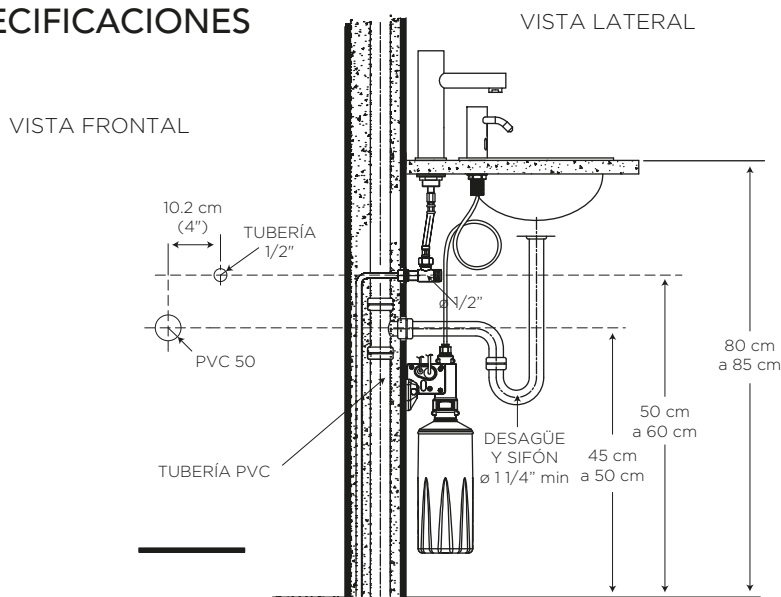

CARACTERÍSTICAS

Material: Latón

Descarga: Se acciona automáticamente al estar en el área del sensor

Cantidad de jabón:

Regulable 4 niveles de descarga

Volumen Bajo: 183 mm³

Volumen Normal: 442 mm³

Volumen Medio: 592 mm³

Volumen Alto: 758 mm³

Vida útil de la válvula solenoide:
150.000 ciclos

ESPECIFICACIONES

¿QUÉ INCLUYE?

- Transformador 110V - 6V
- Botella de jabón de 1.5 litros
- Porta baterías
- 4 pilas alcalinas AA

BENEFICIOS