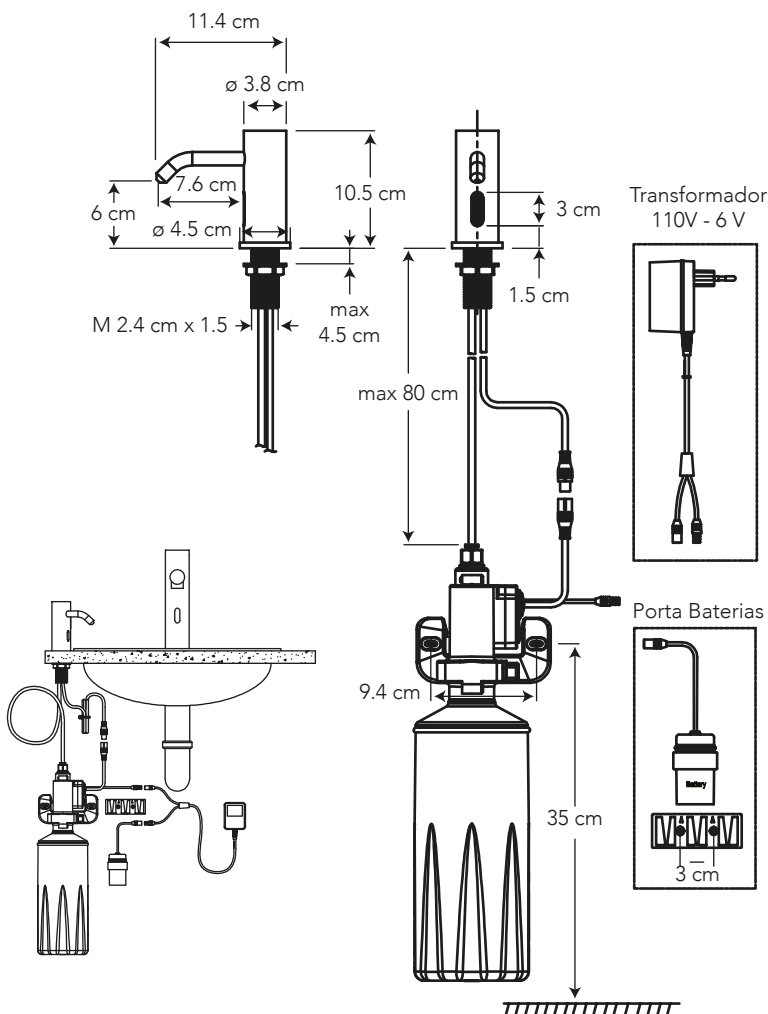

CARACTERÍSTICAS

Material: Latón

Descarga: Se acciona automáticamente al estar en el área del sensor

Cantidad de jabón:

Regulable 4 niveles de descarga

Volumen Bajo: 183 mm³

Volumen Normal: 442 mm³

Volumen Medio: 592 mm³

Volumen Alto: 758 mm³

Vida útil de la válvula solenoide:
150.000 ciclos

ESPECIFICACIONES

¿QUÉ INCLUYE?

- Transformador 110V - 6V
- Botella de jabón de 1.5 litros
- Porta baterías
- 4 pilas alcalinas AA

BENEFICIOS