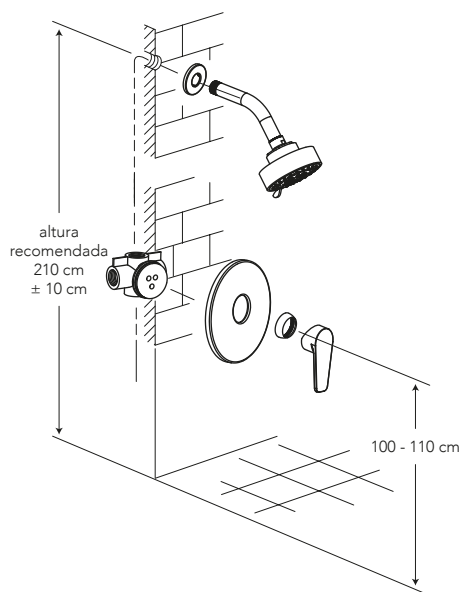

BRAZO DE DUCHA REDONDO 38 CM

COD. SG0086503061CW

MEDIDAS:
38 x 5 x 9 cm

Brazo de ducha redondo compatible
con todo nuestro portafolio de
regaderas.

COLORES

Cromo

Cero defectos estéticos

306

CARACTERÍSTICAS

Material: Latón

Presión de agua recomendada:
20 psi (140 kPa) a 125 psi (860 kPa)

CUMPLE CON NORMA

- Cumple con norma NTE - INEN 3123 basada en la norma ASME 112.18.1 - 2012

ESPECIFICACIONES

 • Peso: 0.4 kg

Recomendaciones importantes:

1. La conexión a la pared (con brazo) debe hacerse con conectores metálicos (evitar las conexiones plásticas).
2. Es indispensable purgar la red de suministro de agua antes de la instalación.
3. La altura recomendada de instalación vertical desde el piso terminado hasta la regadera es de 210 cm \pm 10 cm.