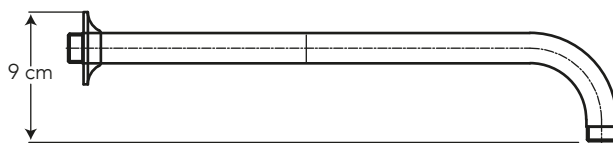

BRAZO DE DUCHA REDONDO 38 CM

COD. SG0086503061CW

MEDIDAS:
38 x 5 x 9 cm

Brazo de ducha redondo compatible
con todo nuestro portafolio de
regaderas.

COLORES

Cromo

Cero defectos estéticos

306

CARACTERÍSTICAS

Material: Latón

Presión de agua recomendada:
20 psi (140 kPa) a 125 psi (860 kPa)

CUMPLE CON NORMA

- Cumple con norma NTE - INEN 3123 basada en la norma ASME 112.18.1 - 2012

ESPECIFICACIONES

 • Peso: 0.4 kg

Recomendaciones importantes:

1. La conexión a la pared (con brazo) debe hacerse con conectores metálicos (evitar las conexiones plásticas).
2. Es indispensable purgar la red de suministro de agua antes de la instalación.
3. La altura recomendada de instalación vertical desde el piso terminado hasta la regadera es de 210 cm \pm 10 cm.