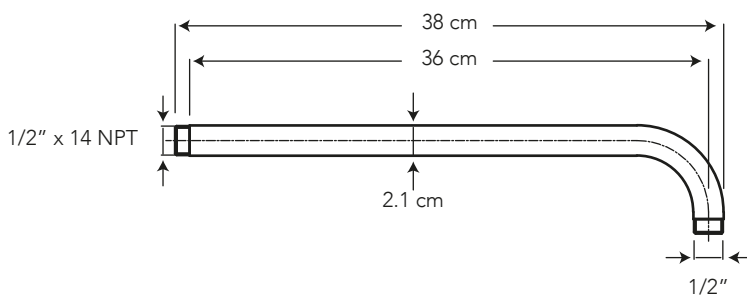

BRAZO DE DUCHA REDONDO 38 CM

COD. SG0086503061CW

MEDIDAS:
38 x 5 x 9 cm

Brazo de ducha redondo compatible
con todo nuestro portafolio de
regaderas.

COLORES

Cromo

Cero defectos estéticos

306

CARACTERÍSTICAS

Material: Latón

Presión de agua recomendada:
20 psi (140 kPa) a 125 psi (860 kPa)

CUMPLE CON NORMA

- Cumple con norma NTE - INEN 3123 basada en la norma ASME 112.18.1 - 2012

ESPECIFICACIONES

 • Peso: 0.4 kg

Recomendaciones importantes:

1. La conexión a la pared (con brazo) debe hacerse con conectores metálicos (evitar las conexiones plásticas).
2. Es indispensable purgar la red de suministro de agua antes de la instalación.
3. La altura recomendada de instalación vertical desde el piso terminado hasta la regadera es de 210 cm \pm 10 cm.