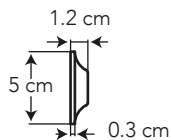

BRAZO DE DUCHA REDONDO 38 CM

COD. SG0086503061CW

MEDIDAS:
38 x 5 x 9 cm

Brazo de ducha redondo compatible
con todo nuestro portafolio de
regaderas.

COLORES

Cromo

Cero defectos estéticos

306

CARACTERÍSTICAS

Material: Latón

Presión de agua recomendada:
20 psi (140 kPa) a 125 psi (860 kPa)

CUMPLE CON NORMA

- Cumple con norma NTE - INEN 3123 basada en la norma ASME 112.18.1 - 2012

ESPECIFICACIONES

 • Peso: 0.4 kg

Recomendaciones importantes:

1. La conexión a la pared (con brazo) debe hacerse con conectores metálicos (evitar las conexiones plásticas).
2. Es indispensable purgar la red de suministro de agua antes de la instalación.
3. La altura recomendada de instalación vertical desde el piso terminado hasta la regadera es de 210 cm \pm 10 cm.