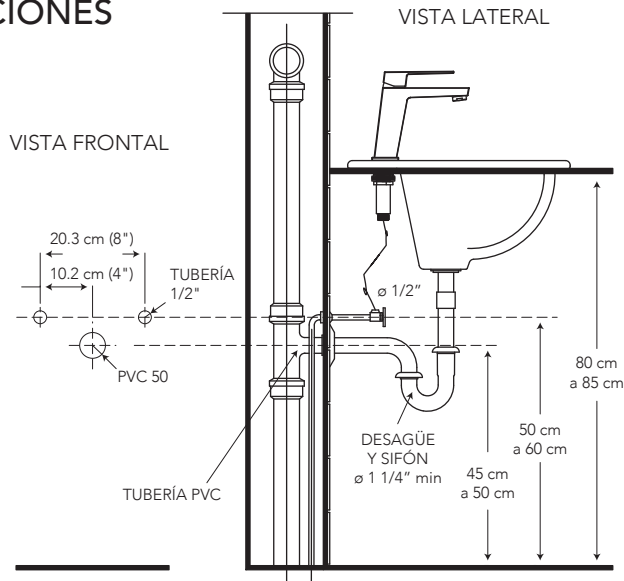

ESPECIFICACIONES

¿QUÉ INCLUYE?

BENEFICIOS

- Mayor durabilidad al estar fabricado en latón, debido a que cuenta con una aleación de cobre más zinc.
- Un chorro de agua espumante brinda relajación al usuario.
- Compatibilidad de componentes nos permite asegurar el stock de repuestos.
- La ergonomía de una manilla tipo palanca es ideal para facilitar el uso al cliente, combinando de esta manera diseño con funcionalidad. Producto versátil puede ser instalado con diferentes modelos de lavamanos tipo fuente, empotrados y de colgar.
- Producto sometido a estrictas pruebas de salinidad realizadas en nuestros laboratorios garantizando que el producto no se oxide en un ambiente húmedo.
- Grifería probada a 500 psi por un minuto para garantizar la calidad del producto en situaciones de golpes puntuales de aumento brusco de la presión de agua.
- No es tóxico gracias a su bajo contenido de plomo requerido por norma, garantizando que el agua es apta para el consumo.

CUIDADOS Y LIMPIEZA

- Se recomienda el uso de agua y jabón líquido neutro para el mantenimiento regular del producto. Evitar elementos abrasivos, ácidos o disolventes.
- Puede encontrar consejos y tips en Baño OK, mantenimiento fácil para tu equipo de baño.

GARANTÍA

BRIGGS garantiza que sus productos están libres de defectos de fabricación, a partir de la fecha de compra del producto, conforme a los períodos adjuntos:

- Grifería y Plomería: De por vida para el cuerpo principal y acabado en cromo (306). En todos los otros acabados que no sean cromo, cinco (5) años.
- Repuestos de Grifería y Plomería: Dos (2) años. Son las partes internas/externas de la grifería, que están expuestas al desgaste natural por el uso y se adquieren a manera de reposición, para mantenimiento preventivo y/o sustitución de las partes. Por ejemplo: cartuchos, aireadores, manillas, empaques, picos de cocina, duchadores de mano, mangueras, kits de instalación (tuercas, tornillos, arandelas, etc), conectores universales, entre otros.

SERVICIO AL CLIENTE

1-800-783337

CUSTOMER SERVICE