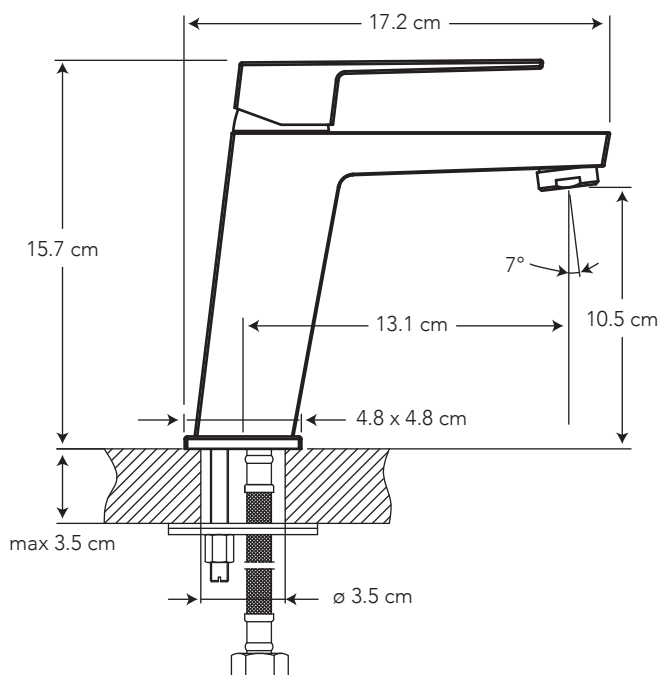

CUMPLE CON NORMA

- Cumple con norma NTE - INEN 3123 basada en la norma ASME 112.18.1 - 2012
- Nuestras mangueras cumplen con norma NTE - INEN 994 y cuentan con certificación cUPC
- Sifón y Desagüe cumplen con norma NTE INEN 2901