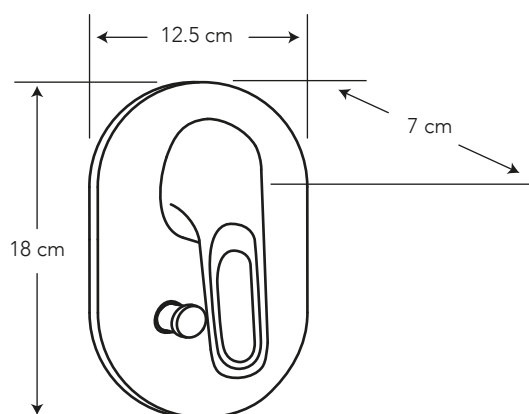

CUMPLE CON NORMA

- Cumple con norma NTE - INEN 3123 basada en la norma ASME 112.18.1 - 2012