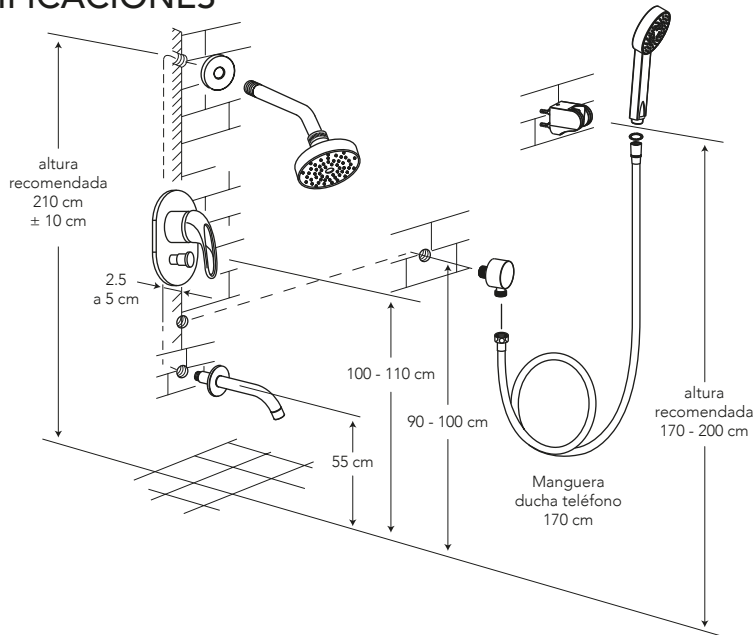

ESPECIFICACIONES

BENEFICIOS

- Mayor durabilidad al estar fabricado en latón, debido a que cuenta con una aleación de cobre más zinc.
- Combina perfectamente con regadera superior, pico de tina o ducha teléfono.
- El accionamiento monomando hace más eficiente la mezcla de agua.
- Compatibilidad de componentes nos permite asegurar el stock de repuestos.
- Diseño moderno de líneas curvas, armoniza con todos los estilos de baño.
- Producto sometido a estrictas pruebas de salinidad realizadas en nuestros laboratorios garantizando que el producto no se oxide en un ambiente húmedo.
- Grifería probada a 500 psi por un minuto para garantizar la calidad del producto en situaciones de golpes puntuales de aumento brusco de la presión de agua.
- No es tóxico gracias a su bajo contenido de plomo requerido por norma.

CUIDADOS Y LIMPIEZA

- Se recomienda el uso de agua y jabón suave para el mantenimiento regular del producto. Evitar elementos abrasivos, ácidos o disolventes.
- Puede encontrar consejos y tips en Baño OK, mantenimiento fácil para tu equipo de baño.

GARANTÍA

BRIGGS garantiza que sus productos están libres de defectos de fabricación, a partir de la fecha de compra del producto, conforme a los períodos adjuntos:

- Grifería y Broncería: De por vida para el cuerpo principal y acabado en cromo (306). En todos los otros acabados que no sean cromo, cinco (5) años.
- Repuestos de Grifería y Broncería: Dos (2) años. Son las partes internas/externas de la grifería, que están expuestas al desgaste natural por el uso y se adquieren a manera de reposición, para mantenimiento preventivo y/o sustitución de las partes. Por ejemplo: cartuchos, aireadores, manillas, empaques, picos de cocina, duchadores de mano, mangueras, kits de instalación (tuercas, tornillos, arandelas, etc), conectores universales, entre otros.

SERVICIO AL CLIENTE

1-800-783337

CUSTOMER SERVICE