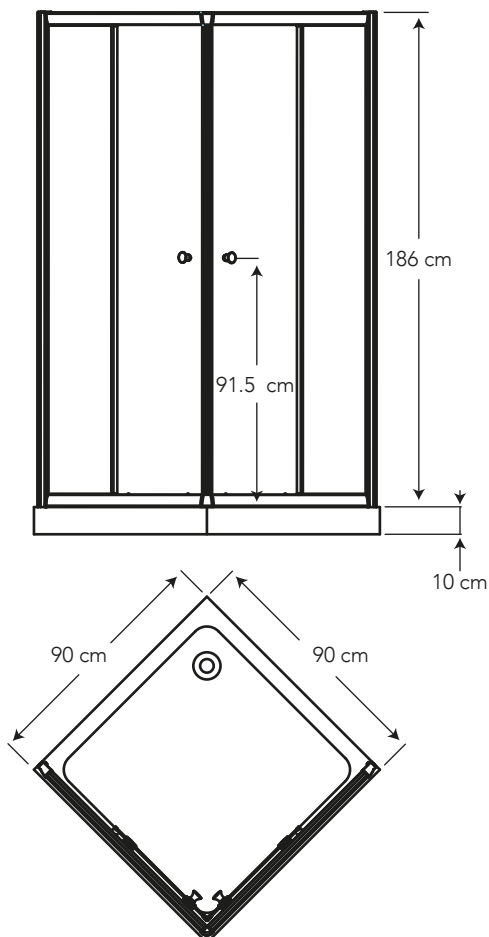

SQUARE

COD. SB0050103061M3

MEDIDAS:
90 x 90 x 196 cm

Moderna cabina de alta resistencia que
aporta diseño a su espacio de baño.

COLORES

Blanco

Cero defectos estéticos

130

CARACTERÍSTICAS

Material: Acrílico reforzado con fibra de vidrio
Vidrio templado de 6 mm de espesor
Base reforzada con madera de 4 cm, espesor del acrílico 4 mm

CUMPLE CON NORMA

- Cumple la norma Española con adopción de normas Europea UNE-EN 251, UNE-EN 249 y con certificación Europea CE

ESPECIFICACIONES

-  • Peso de cabina: 64 kg

¿QUÉ INCLUYE?

- Base de cabina acrílica reforzada
- Manijas metálicas
- Puertas corredizas de vidrio templado
- Estructura de soporte de aluminio
- Desagüe

BENEFICIOS