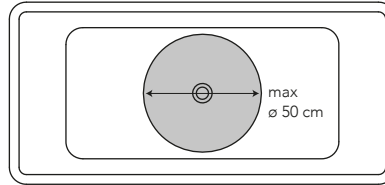

IBIZA FREE STANDING

COD. SB0051421301M3

MEDIDAS:
170 x 75 x 60 cm

El estilo vintage de la tina brinda diseño y prestigio a su cuarto de baño.

COLORES

Blanco

Cero defectos estéticos

130

ESPECIFICACIONES

	• Capacidad de agua:	393 litros
	• Peso de bañera:	44 kg
	• Espesor producto terminado:	3.2 mm
	• Tolerancia dimensional:	± 5 mm

Requerimientos de instalación:

- Desagüe en el piso: punto de 2" sin sifón (DEBE UBICARSE EN LA ZONA PINTADA DE GRIS Y NO DEBE COINCIDIR CON EL DESAGÜE DE LA TINA).