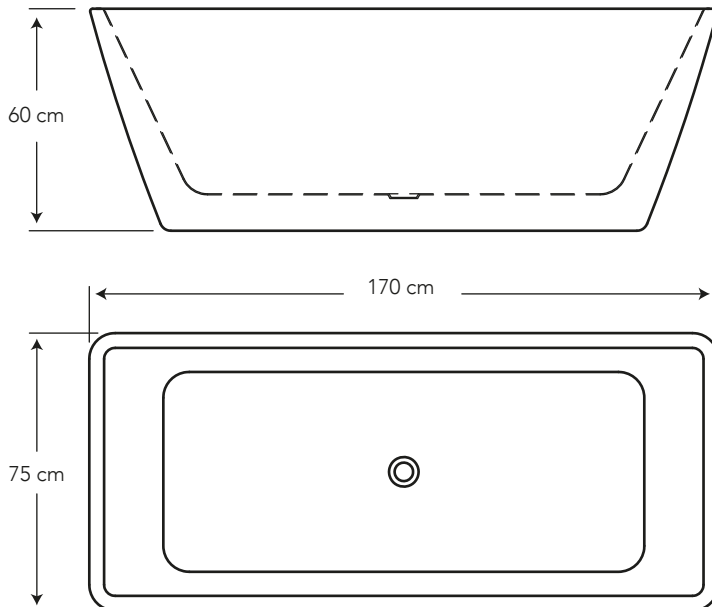

IBIZA FREE STANDING

COD. SB0051421301M3

MEDIDAS:
170 x 75 x 60 cm

El estilo vintage de la tina brinda diseño y prestigio a su cuarto de baño.

COLORES

Blanco

Cero defectos estéticos

130

ESPECIFICACIONES

	• Capacidad de agua:	393 litros
	• Peso de bañera:	44 kg
	• Espesor producto terminado:	3.2 mm
	• Tolerancia dimensional:	± 5 mm

Requerimientos de instalación:

- Desagüe en el piso: punto de 2" sin sifón (DEBE UBICARSE EN LA ZONA PINTADA DE GRIS Y NO DEBE COINCIDIR CON EL DESAGÜE DE LA TINA).