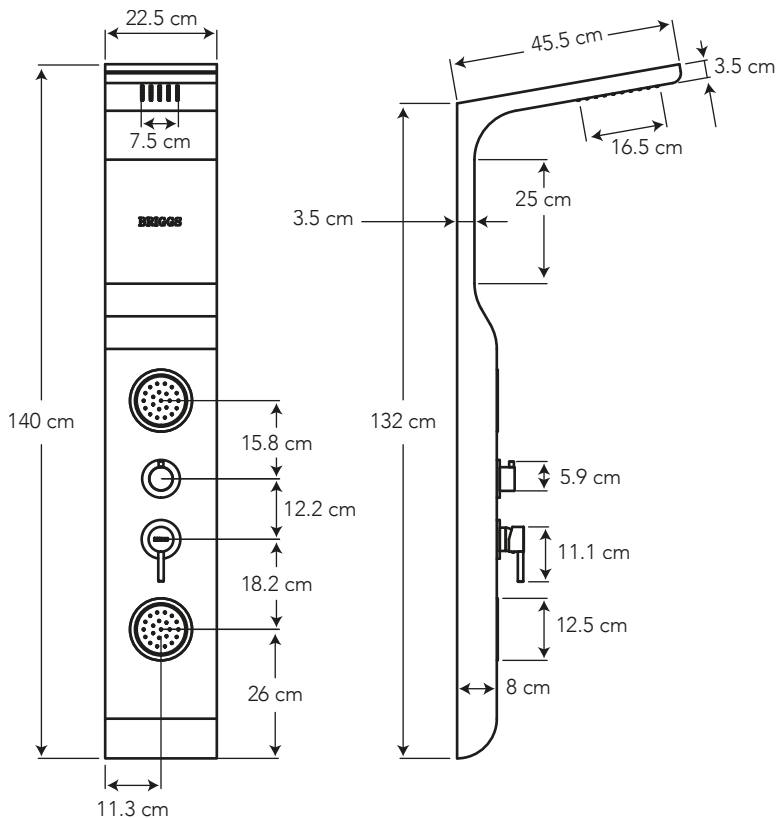

ARES

COD. SB0056650001M3

MEDIDAS:
45.5 x 22.5 x 140 cm

Columna moderna de ABS con hidromasaje, regadera de mano y regadera superior que brinda 3 funciones en un solo producto.

COLORES

Blanco

Cero defectos estéticos

130

CARACTERÍSTICAS

Material: ABS

Regaderas: Ducha teléfono y Ducha superior

Cartucho: Monomando de 40 mm de cierre hermético

Presión de agua recomendada:
20 psi (140 kPa) a 125 psi (860 kPa)

Consumo de Agua:
Ducha superior y Ducha de mano: 9.5 litros por minuto máximo

Vida útil del cartucho:
250.000 ciclos

ESPECIFICACIONES

	• Consumo de agua:	9.5 litros por minuto máximo
	• Peso de la columna:	4.0 kg
	• Tolerancia dimensional:	± 1%
	• Número de jets:	2

¿QUÉ INCLUYE?

- Regadera Superior
- Regadera de Mano
- 2 Jets
- Manguera de 150 cm