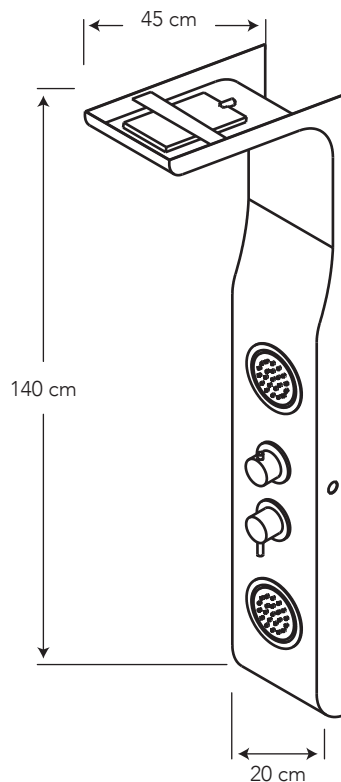

MEDIDAS: 140 x 20 x 45 cm

COD. SB0056650001M3

Columna moderna de ABS con hidromasaje, regadera de mano y regadera superior que brinda 3 funciones en un solo producto.

CARACTERÍSTICAS

Material: ABS

Regaderas: Ducha teléfono y Ducha superior

Cartucho: Monomando de 40 mm de cierre hermético

Presión de agua recomendada:
20 psi (140 kPa) a 125 psi (860 kPa)

Consumo de Agua:
Ducha superior y Ducha de mano: 9.5 litros por minuto máximo

Vida útil del cartucho:
250.000 ciclos

ACABADO

Cero defectos estéticos

Blanco

130

¿QUÉ INCLUYE?

- 2 jets autolimpiantes con dos funciones
- Ducha superior
- Ducha teléfono con manguera flexible de 150 cm de largo

ESPECIFICACIONES

-  • Consumo de agua: 9.5 litros por minuto máximo
-  • Peso de la columna: 4.0 kg
-  • Tolerancia dimensional: ± 1%
-  • Número de jets: 2