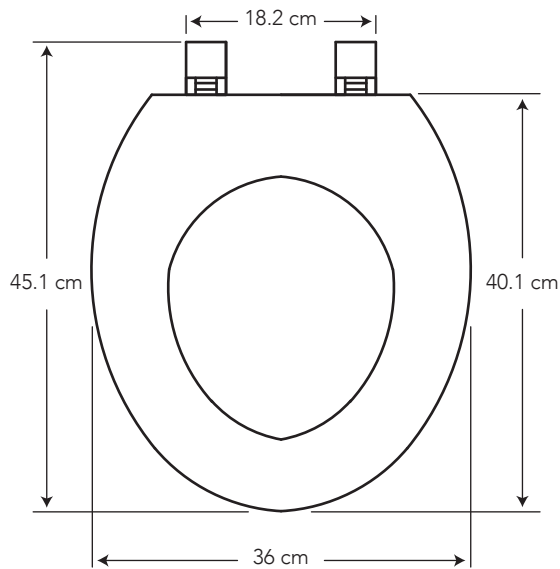

# ASIENTO SOFT STANDARD RF

COD. SP0096581301BL

MEDIDAS:  
45.1 x 36 x 5.4 cm

Asiento acolchado con un excelente acabado, que aporta comodidad a tu inodoro.

## CARACTERÍSTICAS

- Material: PVC y esponja con bisagras plásticas
- Peso: 1.17 kg
- Tipo: Redondo de caída libre
- Bisagra: Fija y pernos para la instalación

## ESPECIFICACIONES

- **Peso del asiento:** 1.17 kg
- **Forma:** redondo
- **Bisagras:** plásticas fijas