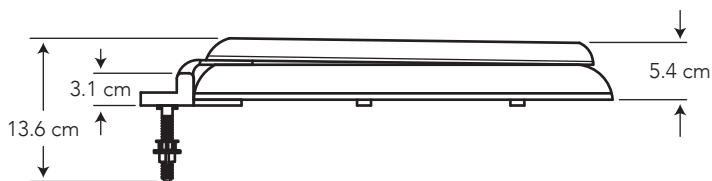

# ASIENTO SOFT STANDARD RF

COD. SP0096581301BL

MEDIDAS:  
45.1 x 36 x 5.4 cm

Asiento acolchado con un excelente acabado, que aporta comodidad a tu inodoro.

## CARACTERÍSTICAS

- Material: PVC y esponja con bisagras plásticas
- Peso: 1.17 kg
- Tipo: Redondo de caída libre
- Bisagra: Fija y pernos para la instalación

## ESPECIFICACIONES

- **Peso del asiento:** 1.17 kg
- **Forma:** redondo
- **Bisagras:** plásticas fijas