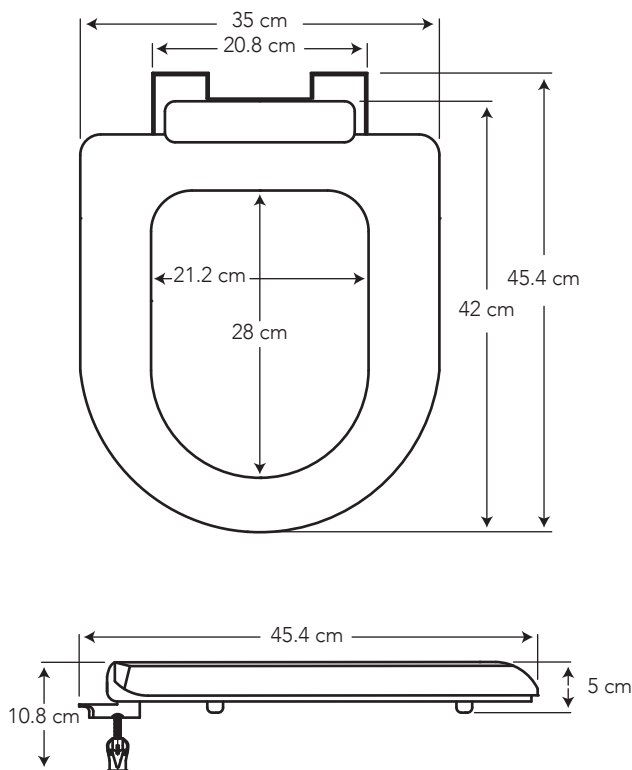

# ASIENTO EURO SOFT CLOSE

COD. SP0096901301CB

MEDIDAS:  
45.4 x 35 x 5 cm

Asiento envolvente con un excelente acabado, que aporta diseño a tu inodoro.

## CARACTERÍSTICAS

- Material: Polipropileno
  - Peso: 1.76 kg
  - Tipo: Envolvente de caída lenta
  - Bisagra: Fija y pernos regulables para la instalación
- Asiento desmontable para mejor limpieza

## ESPECIFICACIONES

- **Peso del asiento:** 1.76 kg
- **Forma:** redondo
- **Bisagras:** plásticas fijas regulables