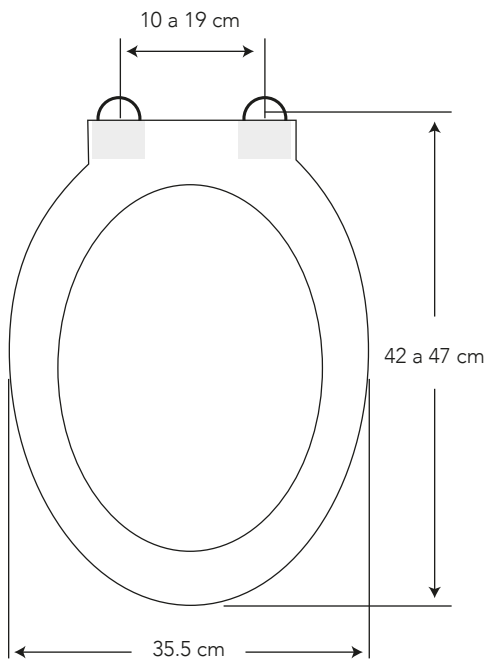

ASIENTO EMPIRE ALARGADO

COD. SP0096541301BC

MEDIDAS:
47.7 x 35.7 x 4.8 cm

Asientos con un excelente
acabado y elaborado
especialmente para
ambientes húmedos.

COLORES

Blanco

130

CARACTERÍSTICAS

Material:	Madera con material impermeable
Forma:	Alargado
Peso:	2400 gramos
Tipo:	Caída libre
Bisagra:	Fija y pernos regulables para la instalación

ESPECIFICACIONES

- **Peso del asiento:** 2.4 kg
- **Forma:** alargado
- **Bisagras:** metálicas regulables